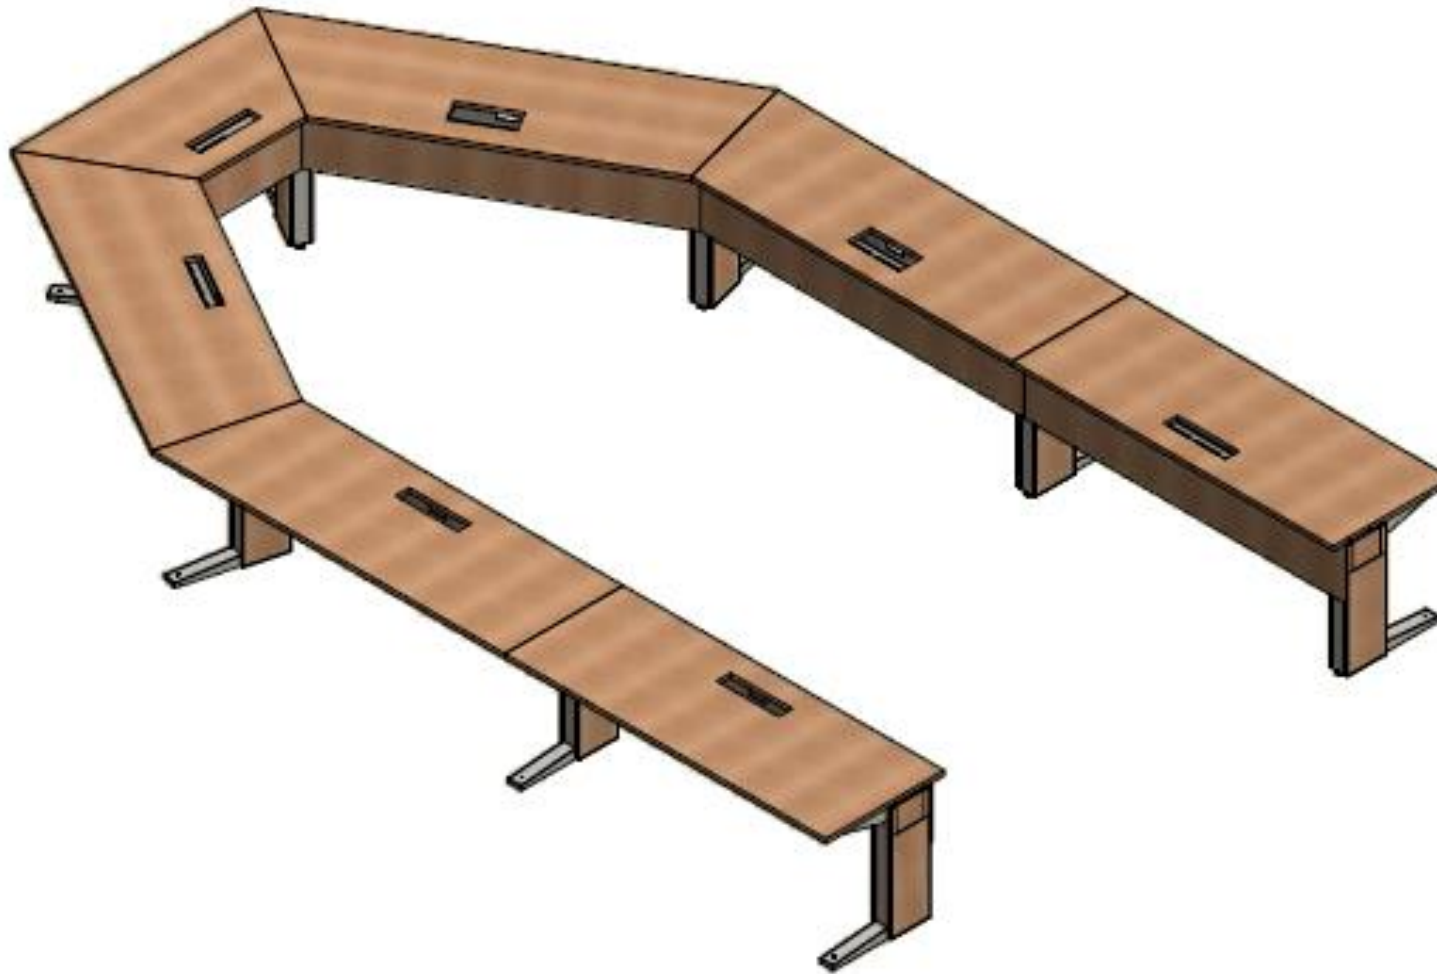

E8-81889

MESA DE JUNTAS EN "V" LDAP 0,73X3,97X5,94 , 8 SALIDAS DE CABLEADO PUERTAS ESCOBILLAS PARA 16 PERSONAS, BASES MJ EN C CON TAPAS LDAP