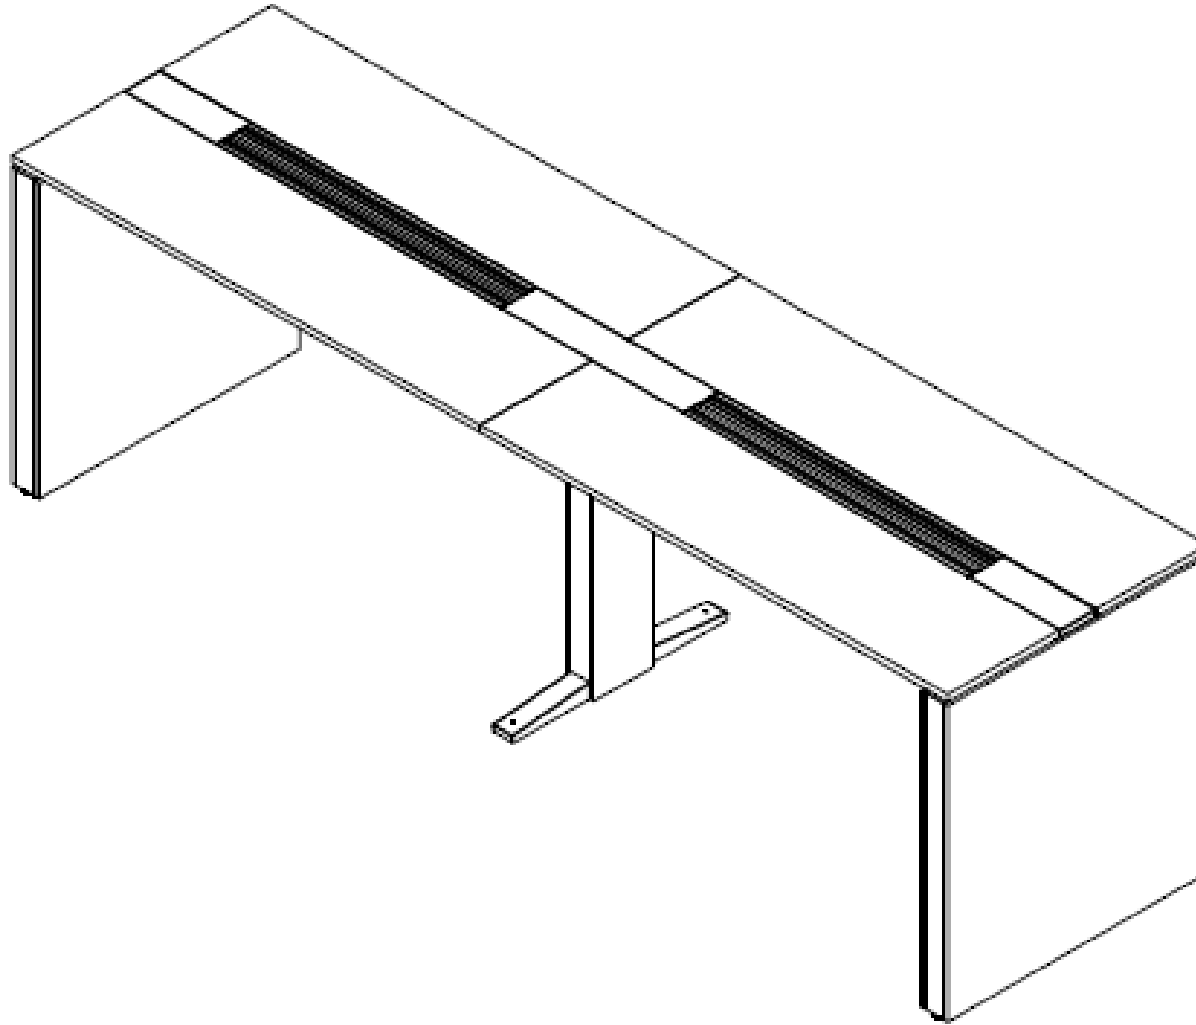

**E8-82834**

MESA BARRA ESP. H:1.10X3,60X1,00 - MELAMINA - DUCTO CABLEADO CON ESCOBILLA