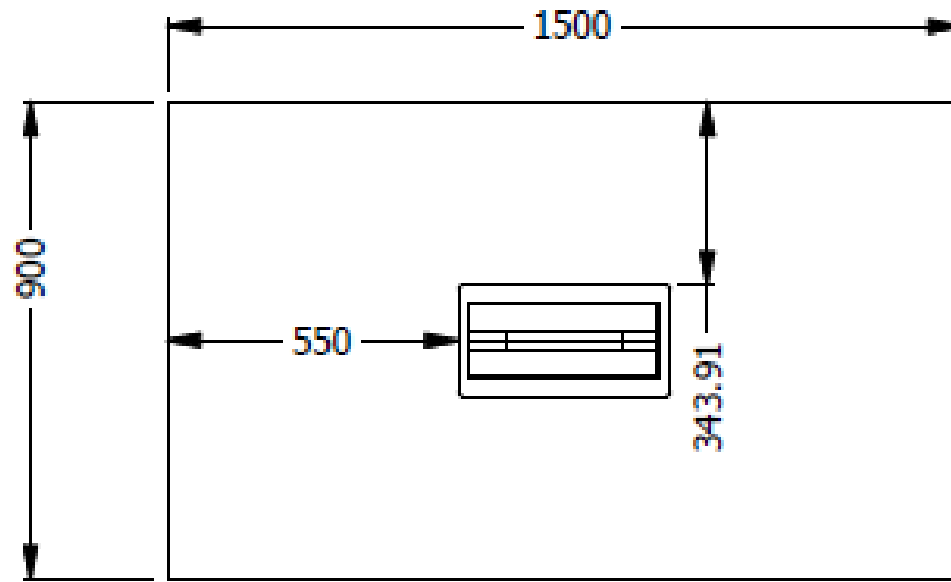

E8-81729

MESA RECTANGULAR EQ 0,75X1,50X0,90 PARA AREAS COLABORATIVAS 25 MM. LDAP Y CANTO PLANO TERMOFUNDIDO. ESTRUCTURA METALICA CON PINTURA ELECTROSTATICA. CON ESCOBILLA.