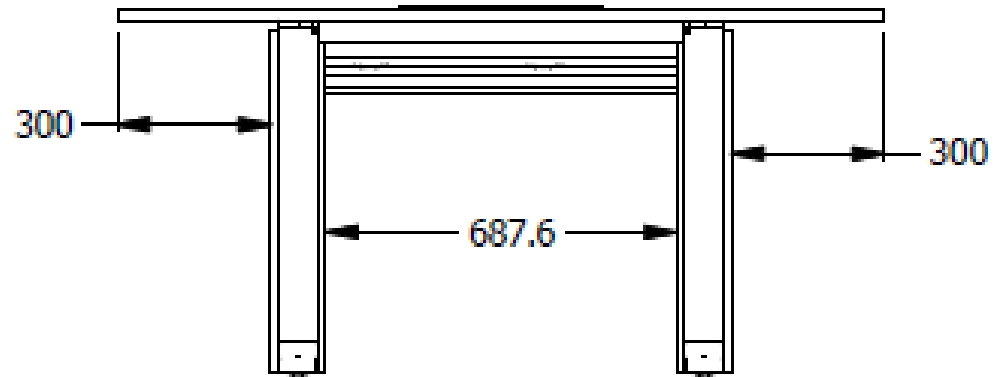

E8-81729

MESA RECTANGULAR EQ 0,75X1,50X0,90 PARA AREAS COLABORATIVAS 25 MM. LDAP Y CANTO PLANO TERMOFUNDIDO. ESTRUCTURA METALICA CON PINTURA ELECTROSTATICA. CON ESCOBILLA.