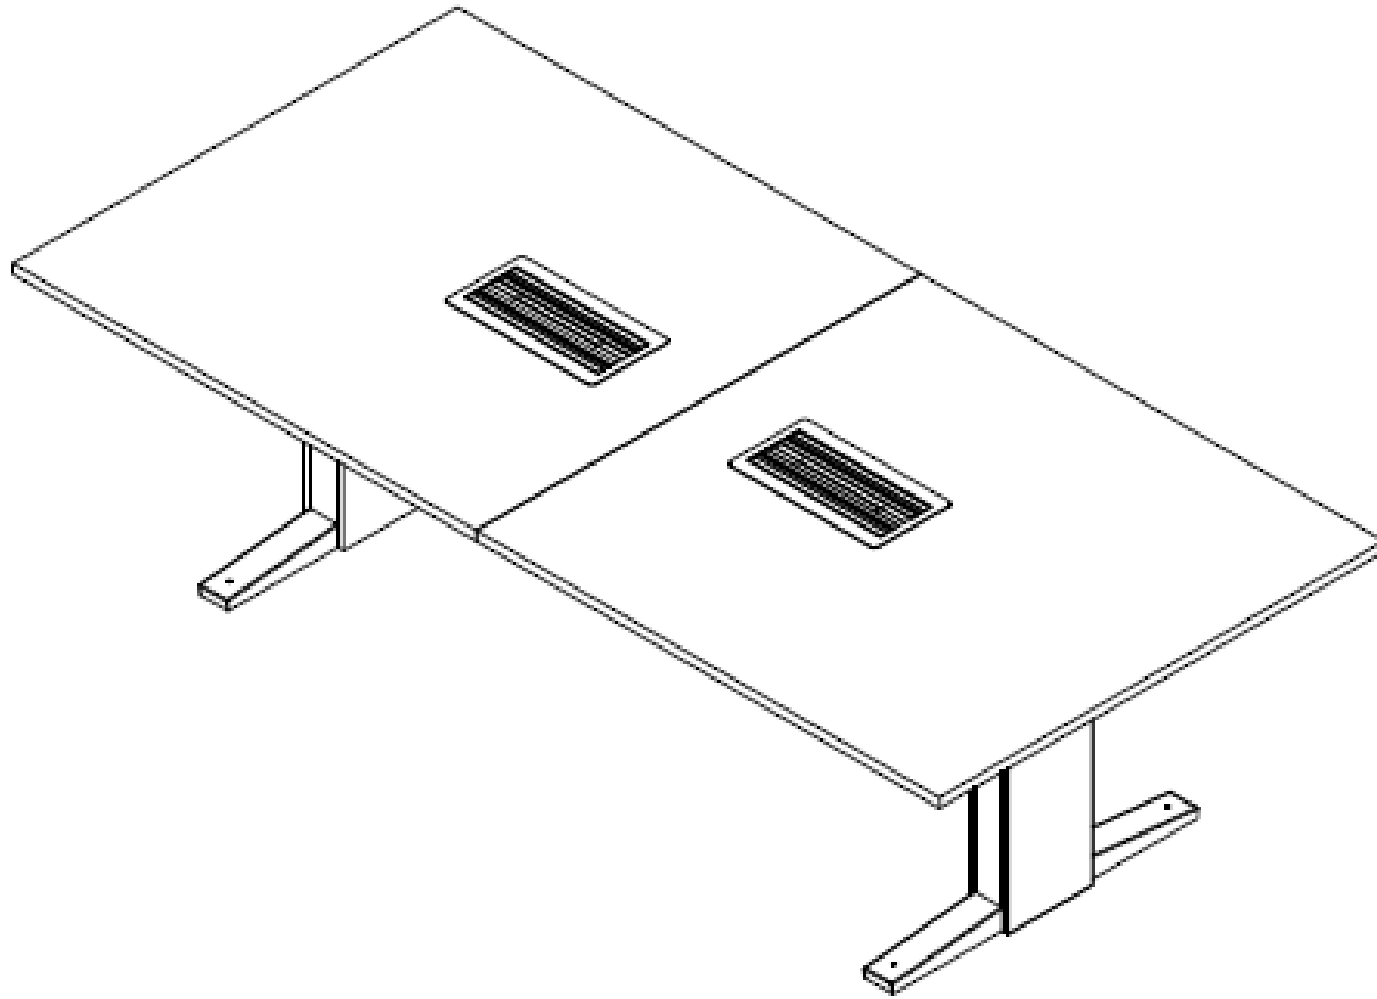

E8-81722

MESA RECTANGULAR EQUILATERO DE 2.50 X 1.20 X 0.75 DE 25 MM. LDAP Y CANTO PLANO ESTRUCTURA METALICA CON PINTURA ELECTROSTATICA. CON ESCOBILLA.