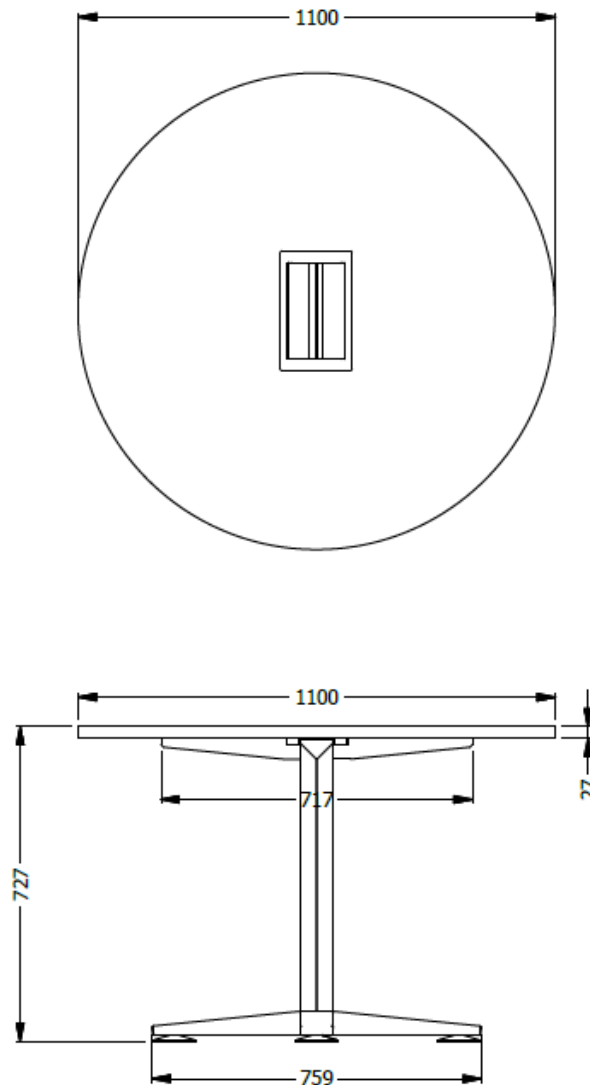

E8-82617

MESA EQ. DIAMETRO ESP. 1,10 LDAP 25mm CON GROMET - TROQUEL PARA TOMA UNIVERSAL