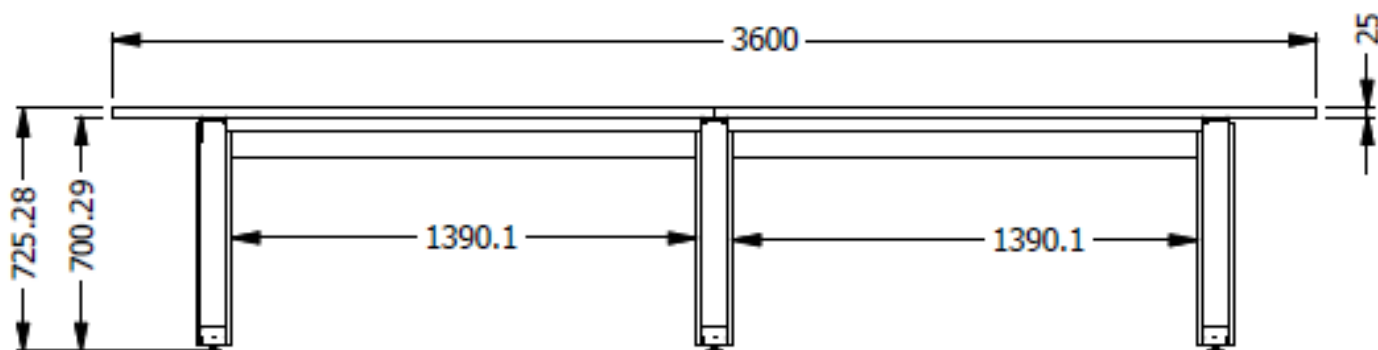

E8-81807

mesa de juntas esp. 3,60x1,20m sin cableado LDAP 25mm