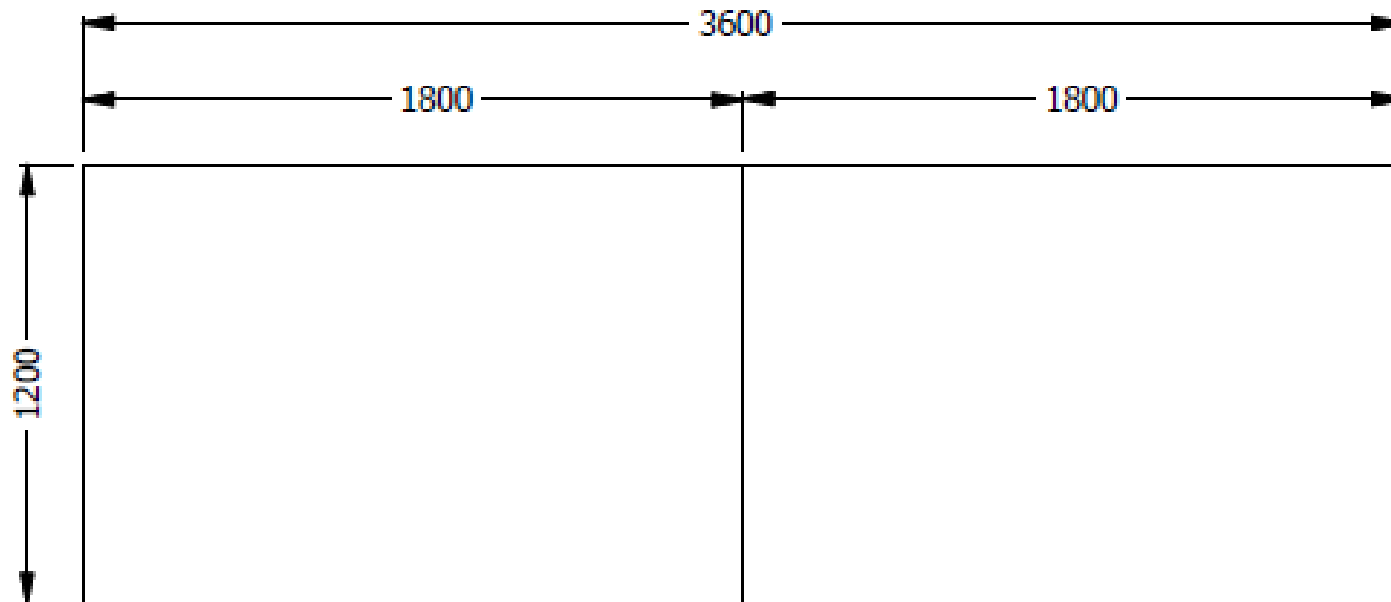

E8-81807

mesa de juntas esp. 3,60x1,20m sin cableado LDAP 25mm