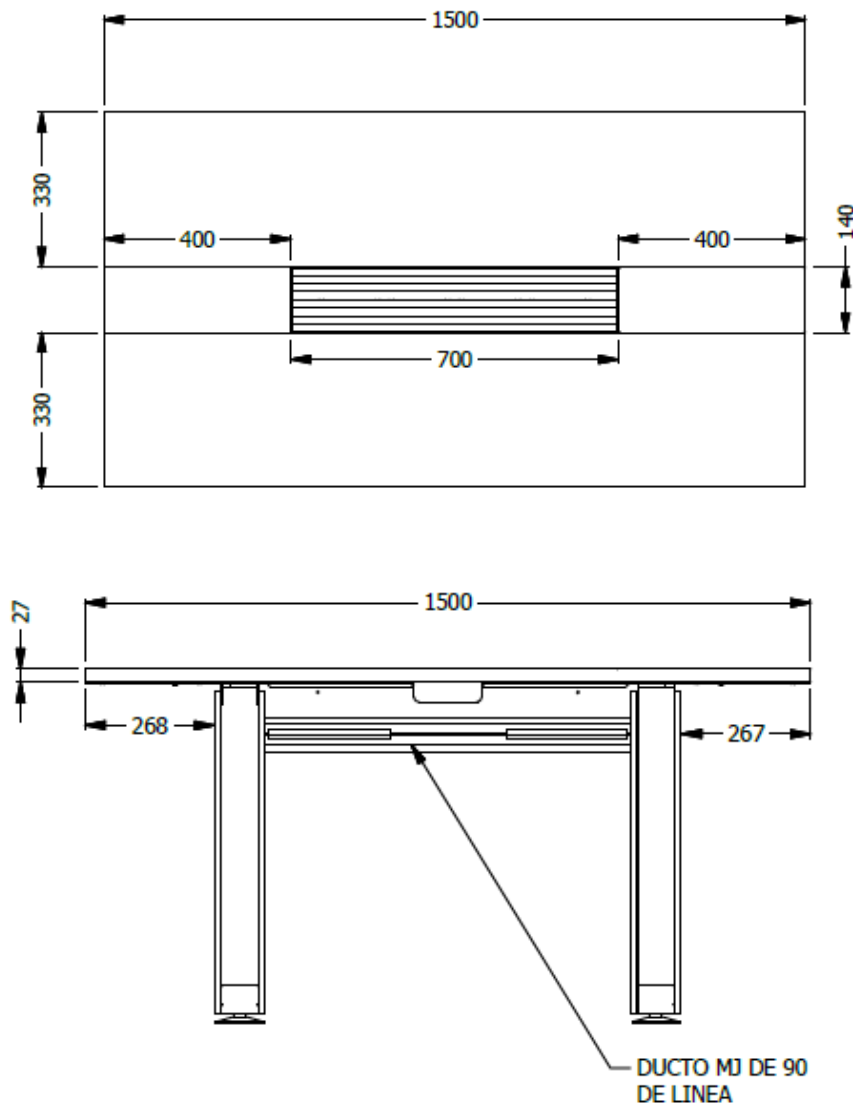

E8-82602

MESA DE JUNTAS ESP. 1,50X0,80 LDAP CON CONDUCCION - ESCOBILLA