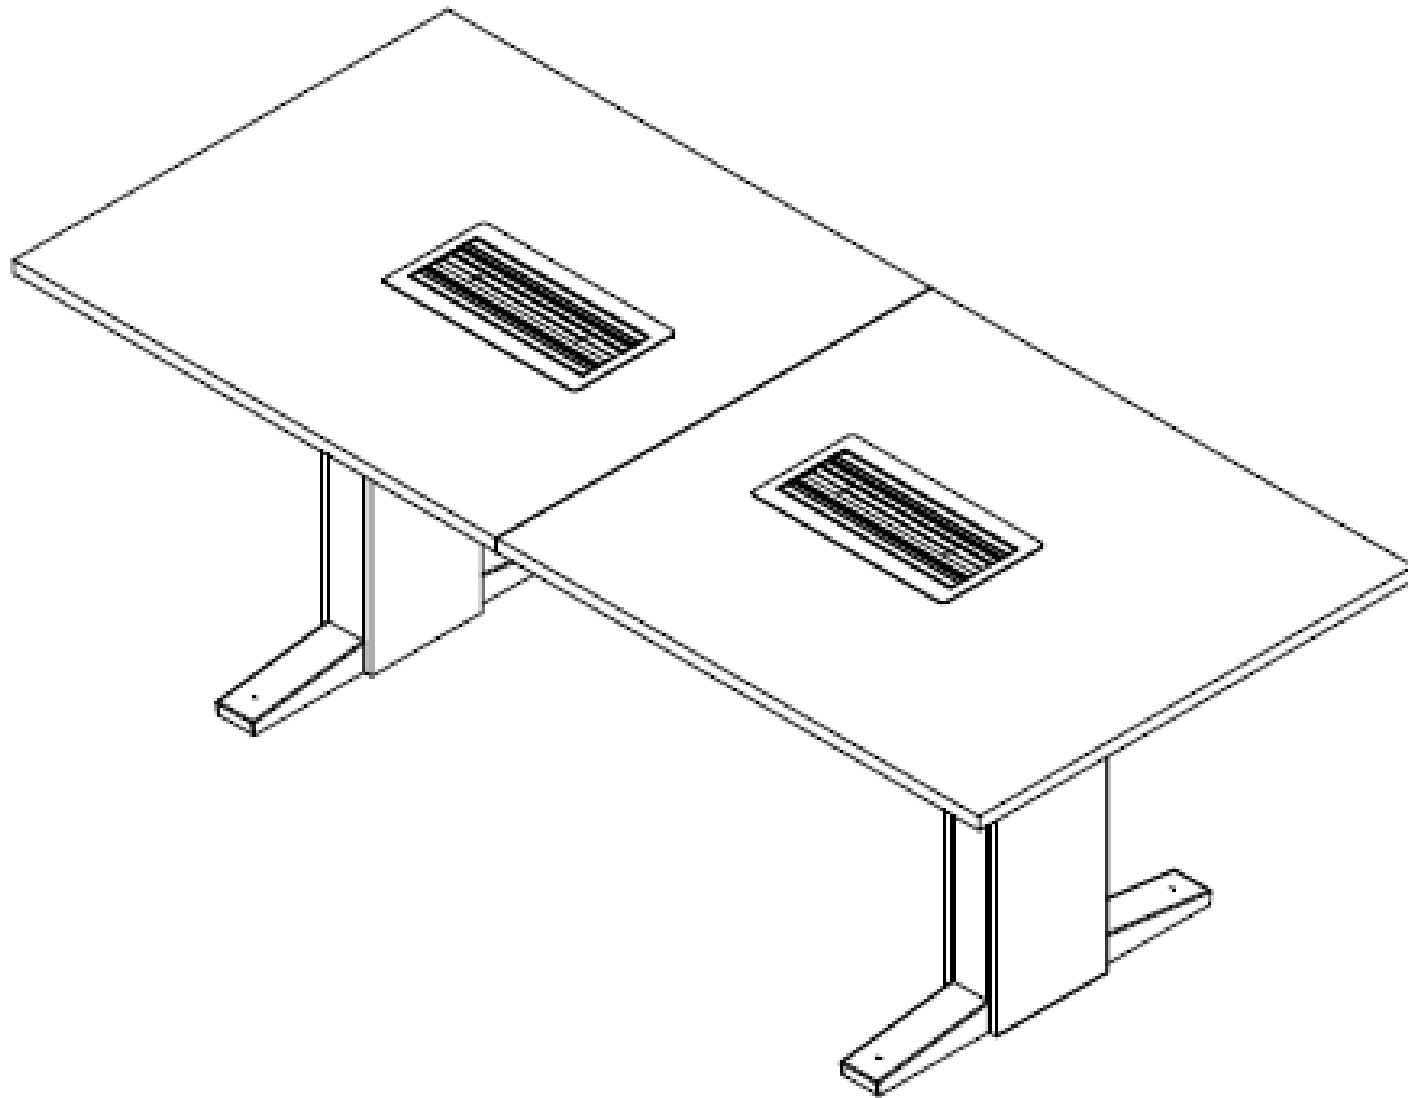

E8-81728

MESA RECTANGULAR EQ 0,74x2,00x0,90 PARA AREAS COLABORATIVAS DE 25 MM. GROMET LDAP Y CANTO PLANO TERMOFUNDIDO. ESTRUCTURA METALICA CON PINTURA ELECTROSTSTICA. CON ESCOBILLA. .