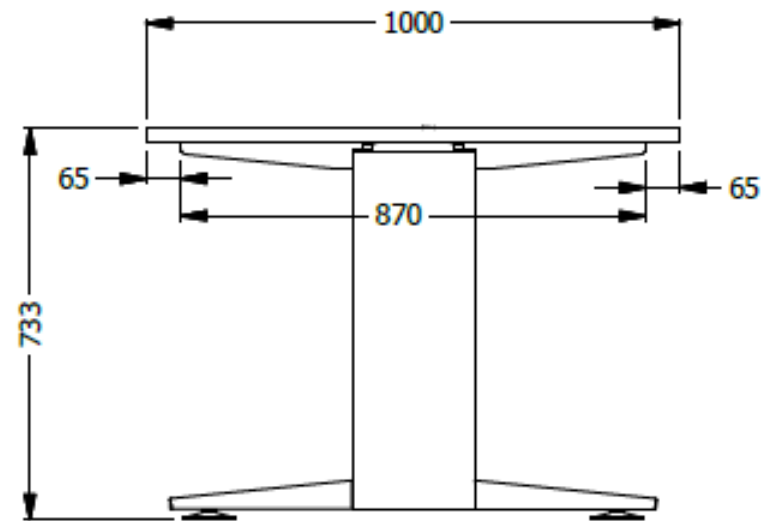

E8-81951

MESA DE JUNTAS RECTA BENCH ESP. 2,40X1,00 LDAP ESCOBILLA