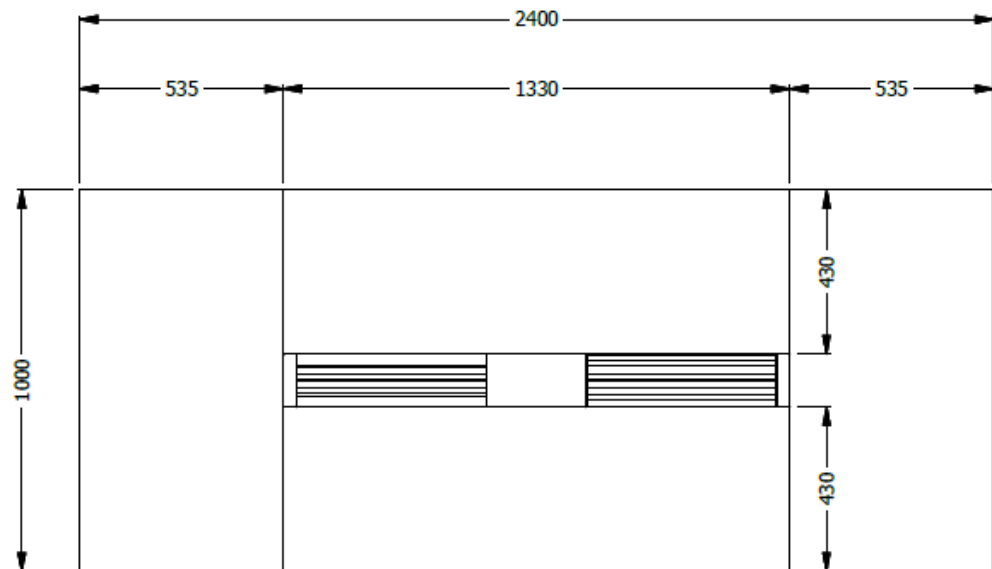

E8-81951

MESA DE JUNTAS RECTA BENCH ESP. 2,40X1,00 LDAP ESCOBILLA