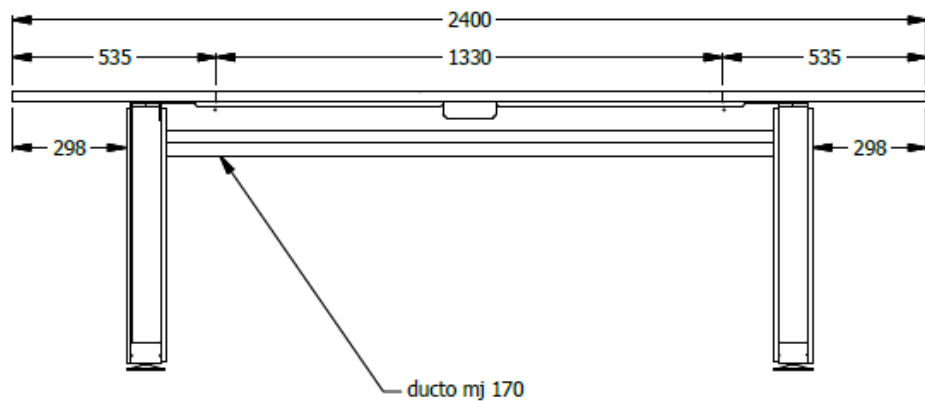

E8-81951

MESA DE JUNTAS RECTA BENCH ESP. 2,40X1,00 LDAP ESCOBILLA