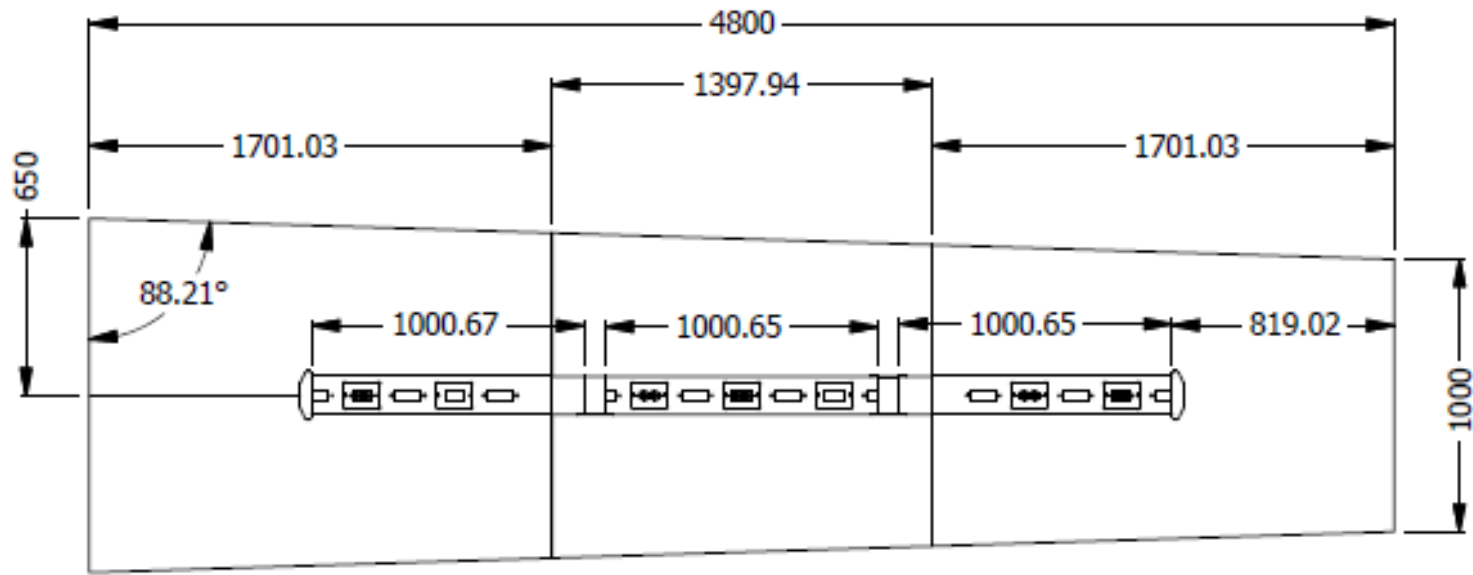

E8-81795

MESA TIPO CUÑA ESP. 4,80X1,00X1,30 LDAP 25MM BLANCA 2112 ESCOBILA - CON SUPERFICIES DE REMATE A LOS ESTREMOS