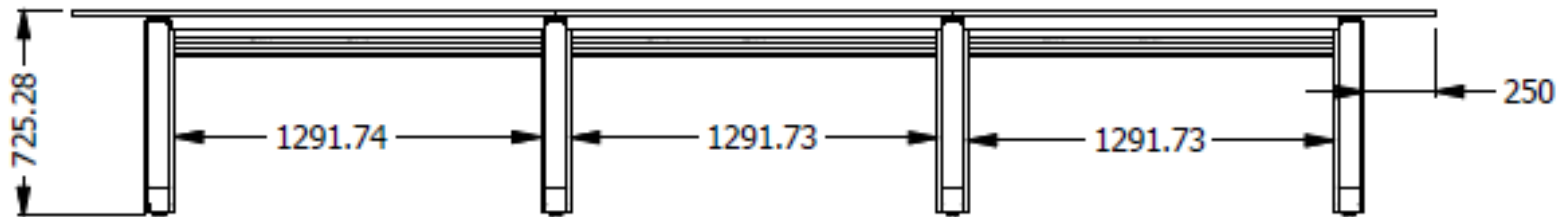

E8-81795

MESA TIPO CUÑA ESP. 4,80X1,00X1,30 LDAP 25MM BLANCA 2112 ESCOBILA - CON SUPERFICIES DE REMATE A LOS ESTREMOS