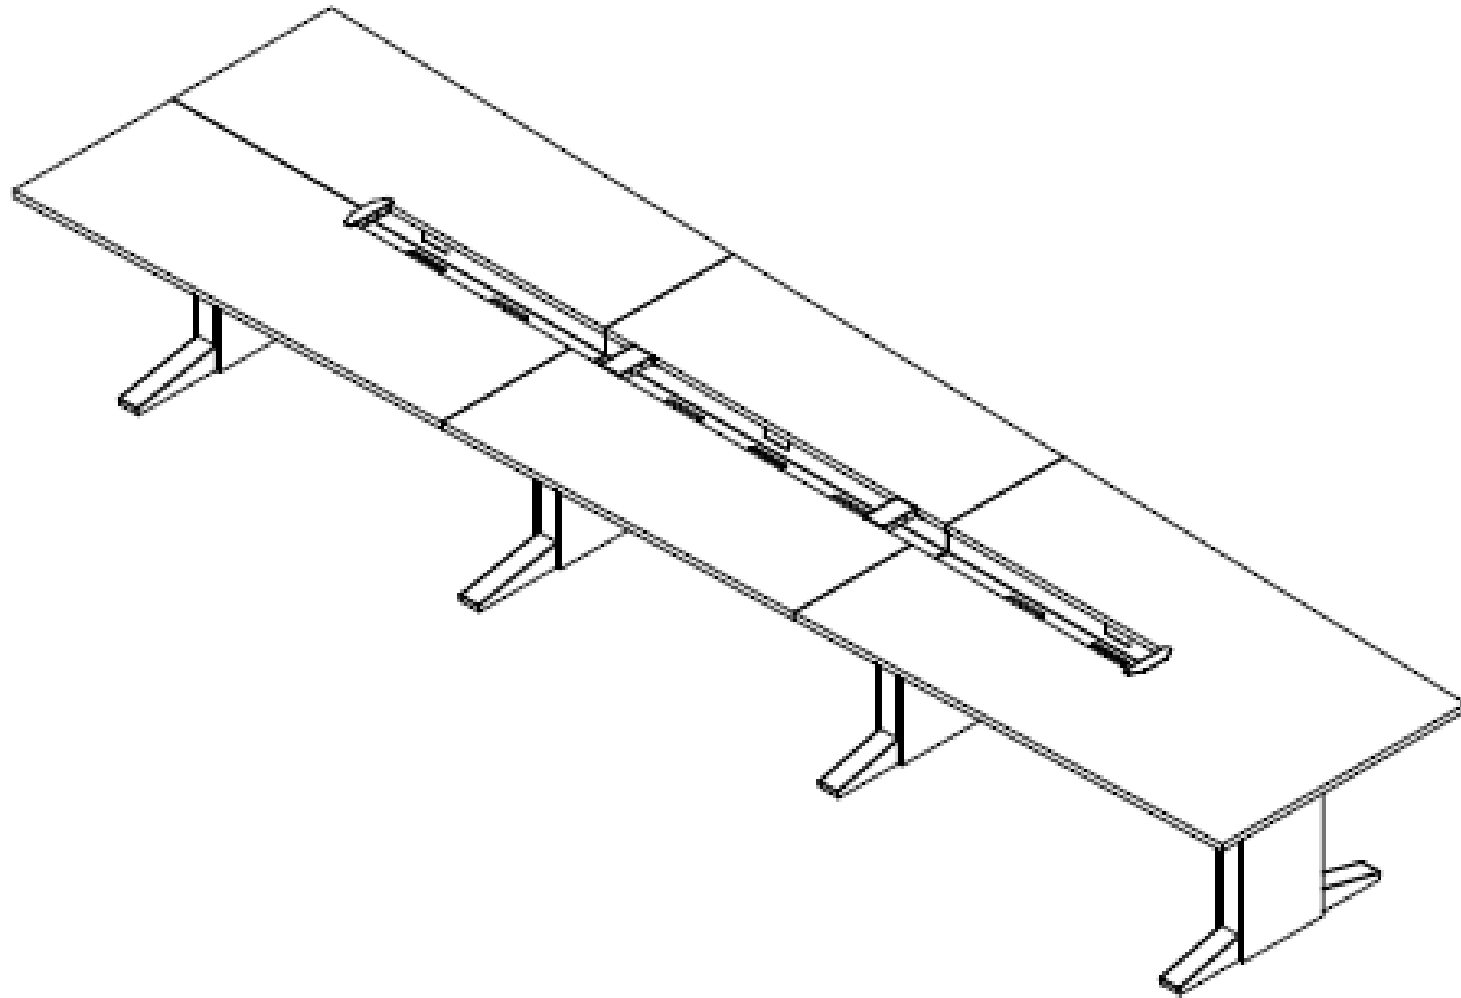

E8-81795

MESA TIPO CUÑA ESP. 4,80X1,00X1,30 LDAP 25MM BLANCA 2112 ESCOBILA - CON SUPERFICIES DE REMATE A LOS ESTREMOS