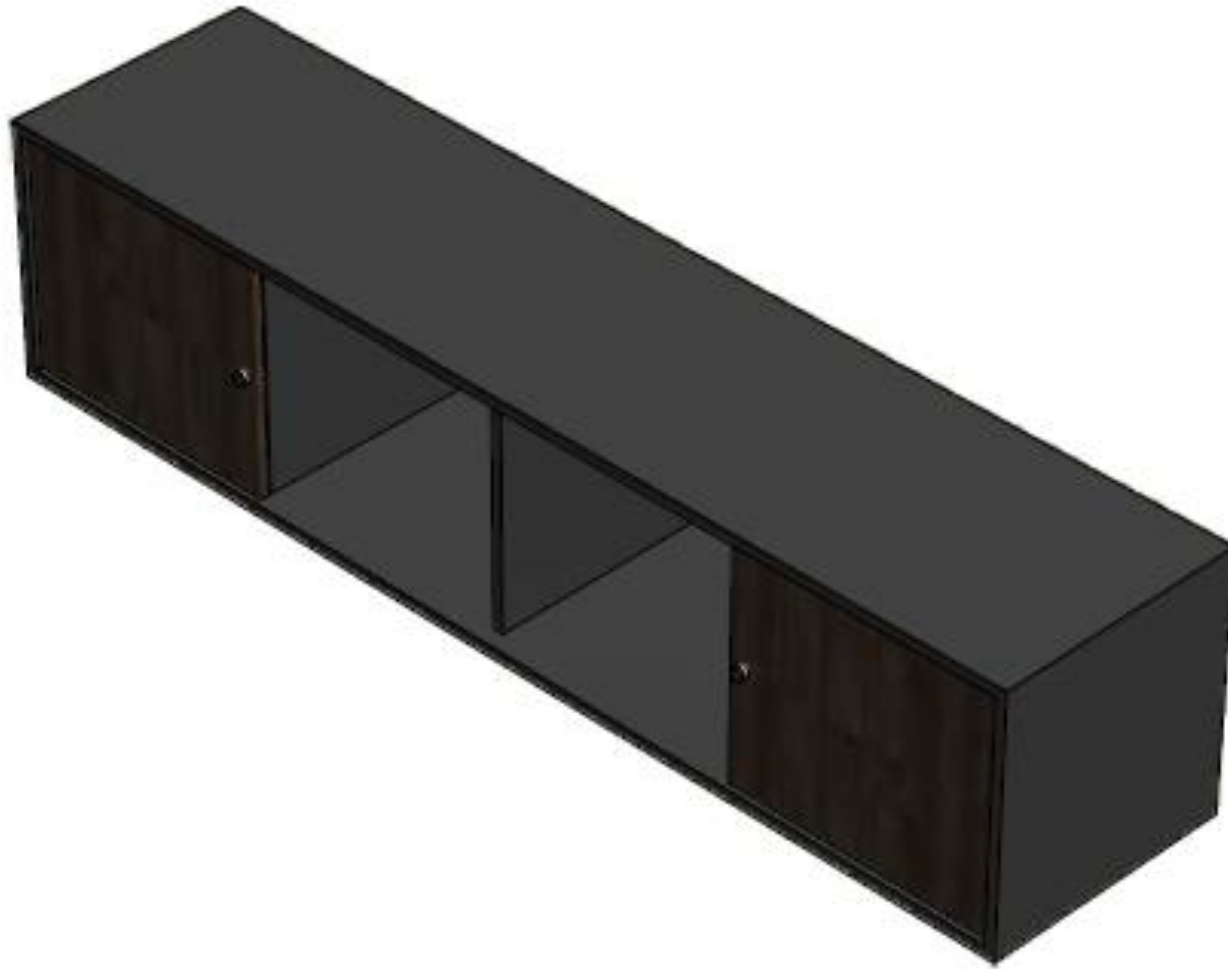

E8-81673

CAJONERO SUPERIOR 0,37X1,60X0,37 LDAP 15 MM. ENCHAPADO. 2 PUERTAS CORREDIZAS Y CERRADURA -
2 ESPACIO CENTRAL ABIERTO-SOPORTES METALICOS A SUPERFICIE DE 5 CMS. DE ALTO