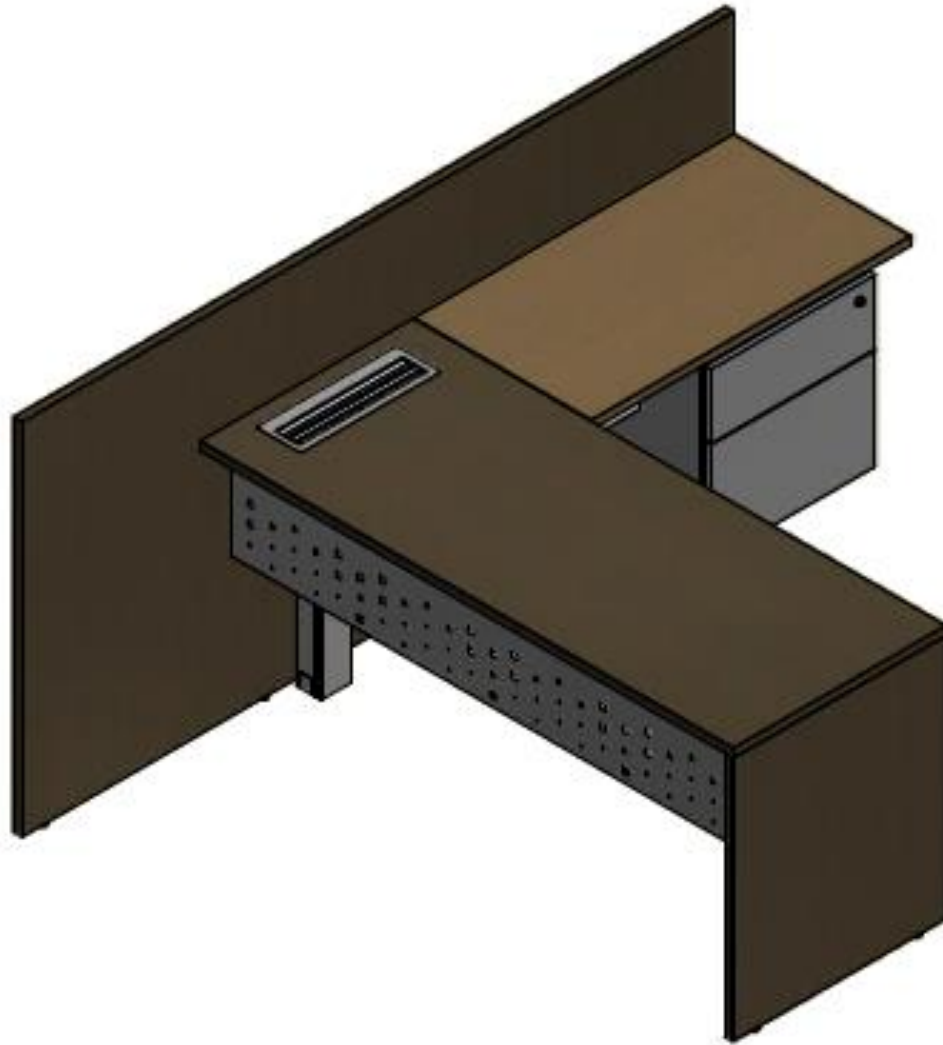

E8-81805

Mueble Director QUICK ESP. Superficie frontal de 1,50x0,60 MELAM. - SUPERF.RETOR. 0,90x0,50
MELAMINA - falda color negro / - Grommet blanco sin lámpara / - costado (Blanco 2112 canto blanco)
/ - cajonera (metal blanco frentes gris Mouse 2193 / -Entrepañó