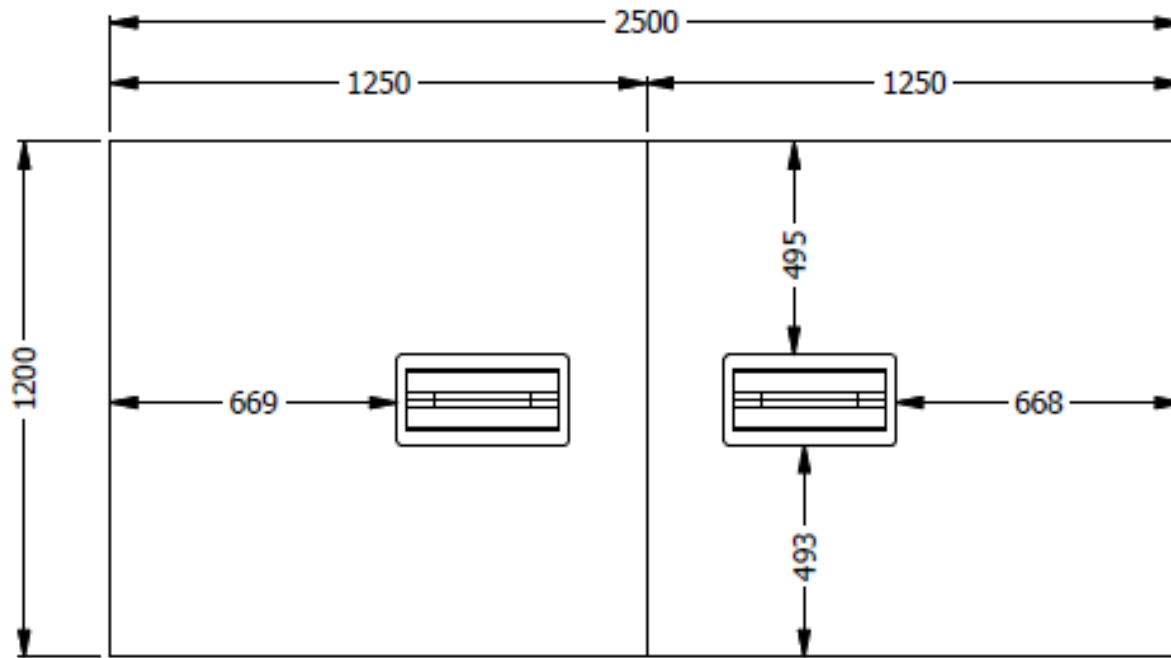

E8-81722

MESA RECTANGULAR EQUILATERO DE 2.50 X 1.20 X 0.75 DE 25 MM. LDAP Y CANTO PLANO ESTRUCTURA METALICA CON PINTURA ELECTROSTATICA. CON ESCOBILLA.