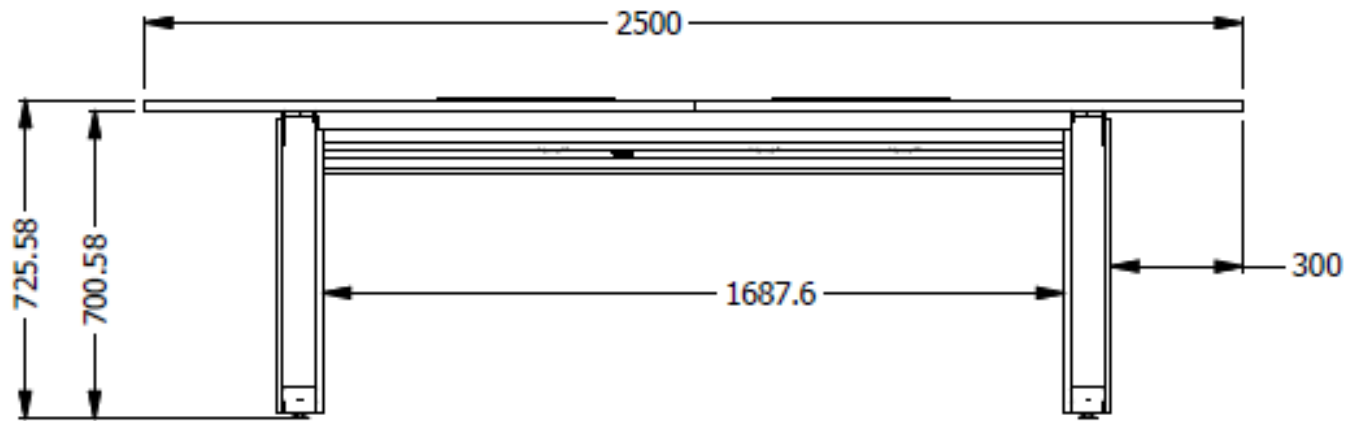

E8-81722

MESA RECTANGULAR EQUILATERO DE 2.50 X 1.20 X 0.75 DE 25 MM. LDAP Y CANTO PLANO ESTRUCTURA METALICA CON PINTURA ELECTROSTATICA. CON ESCOBILLA.