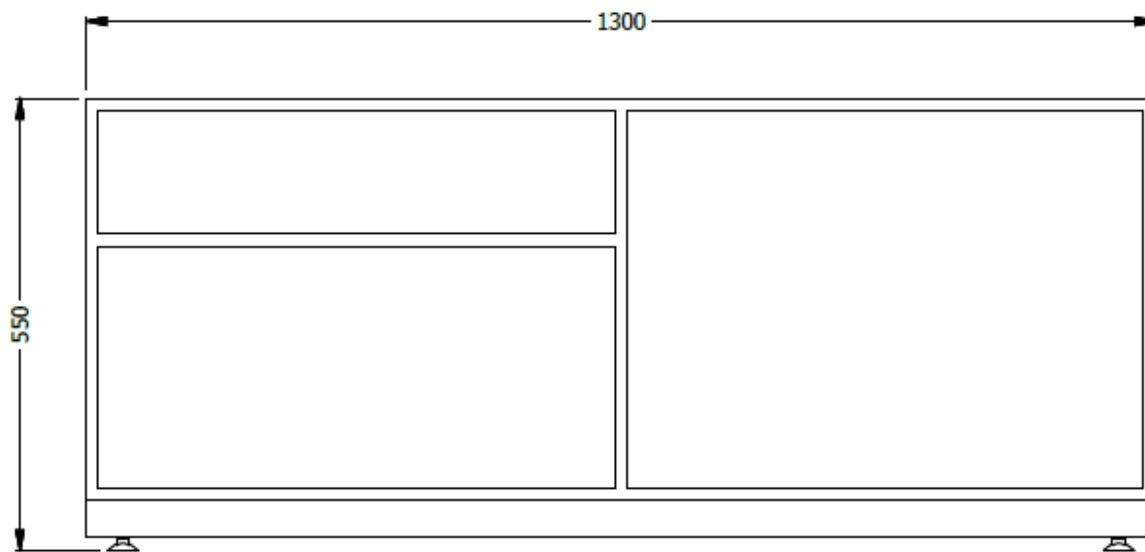

**E8-82340**

MUEBLES ALMACENAMIENTO BAJO DUCTO DOBLE ESP. 1,30X0,55X0,35 MELAMINA ABIERTO SIN PUERTAS