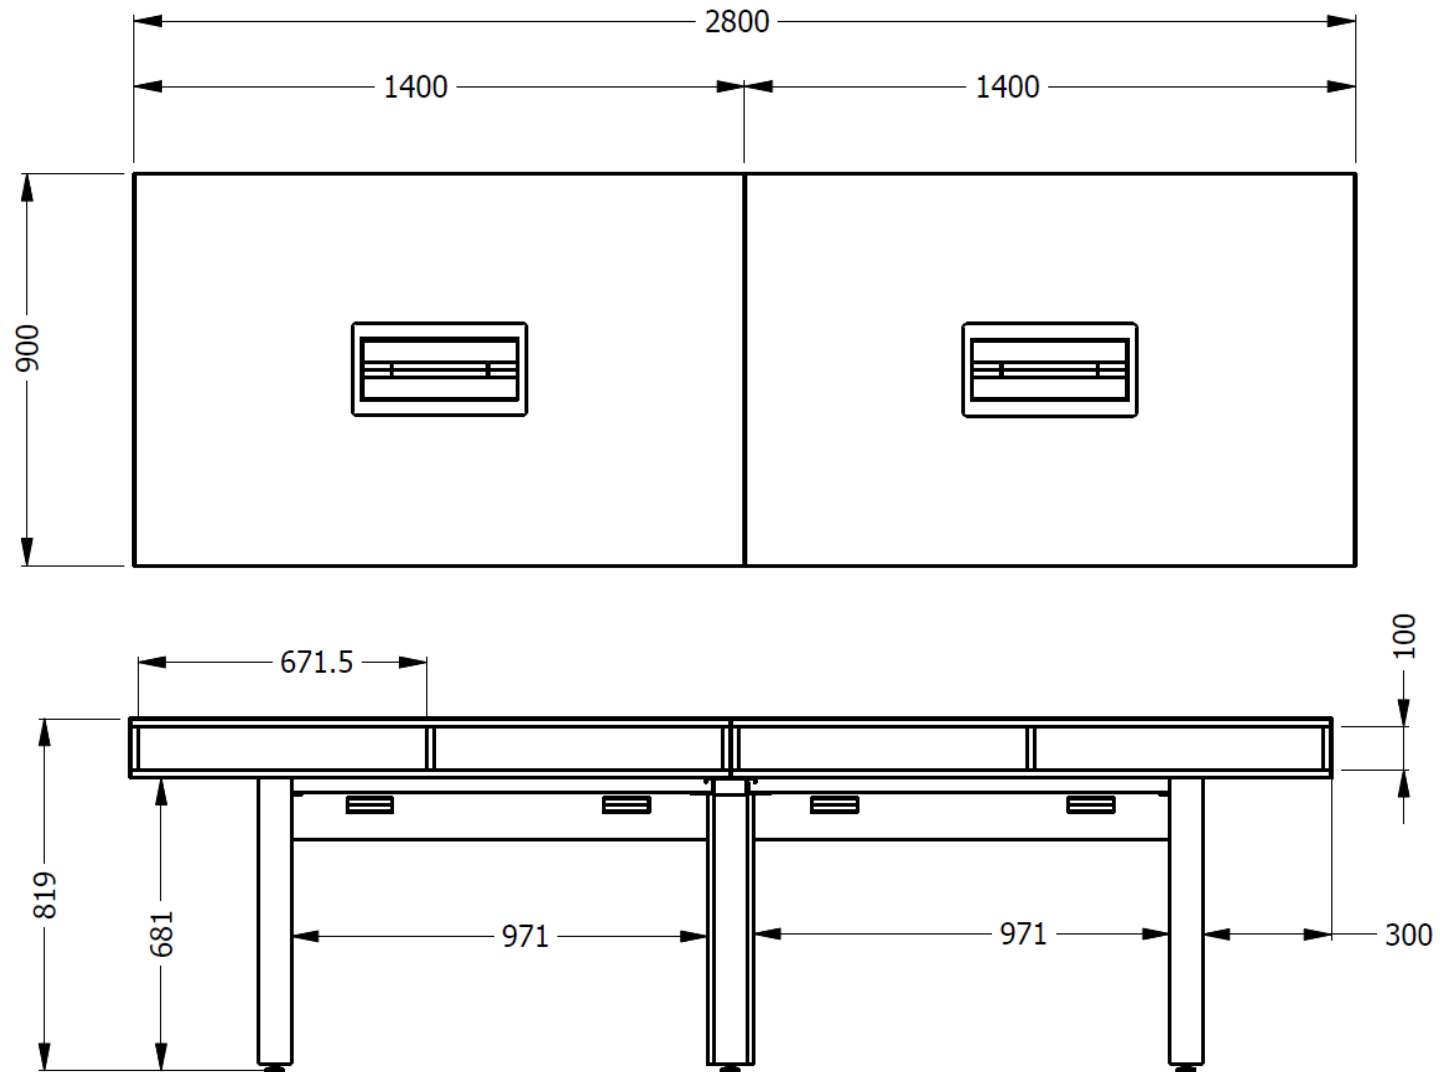

E8-82031

MESA RECTANGULAR DE 2,80X0,90 CON SUPERFICIE LDAP Y BASE METALICA SEGÚN DISEÑO