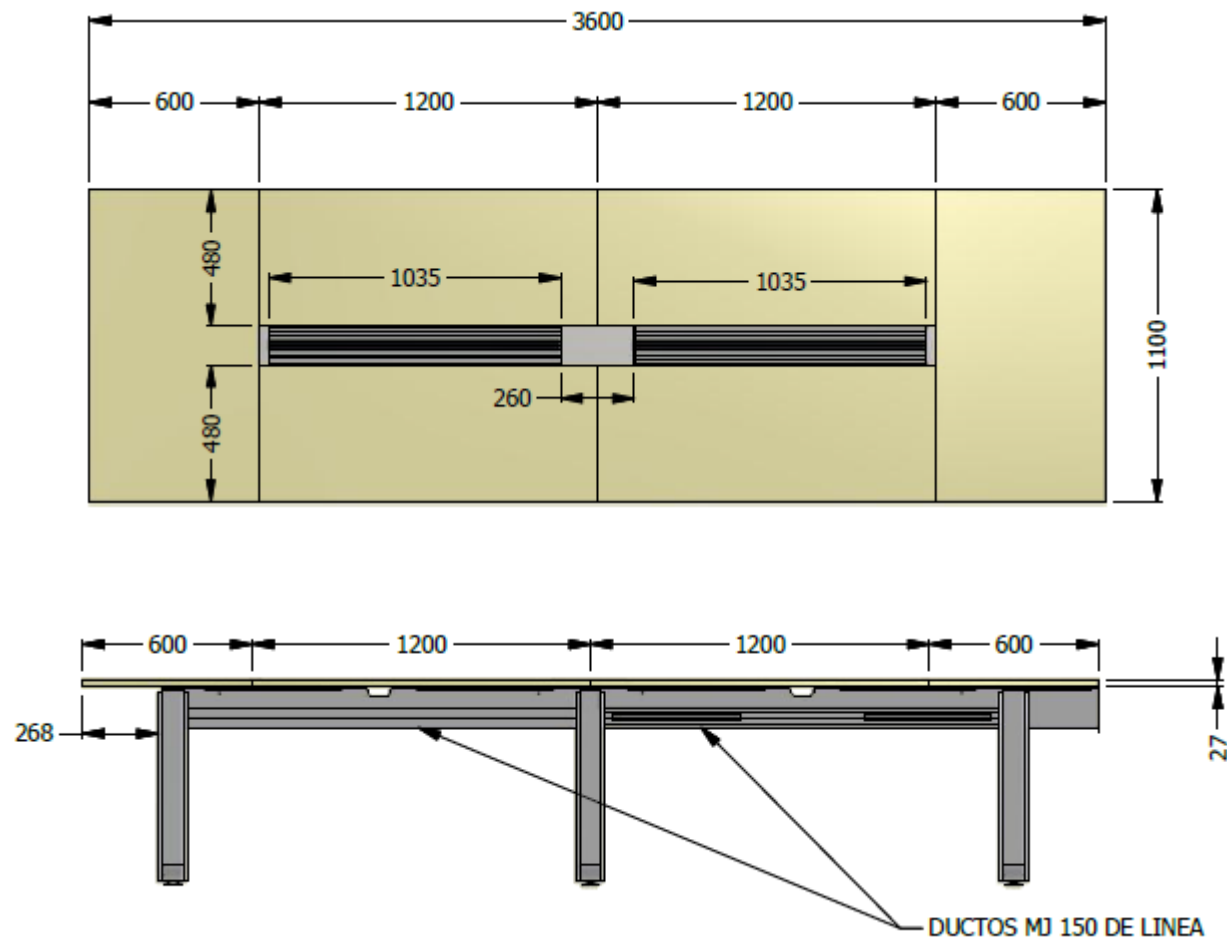

E8-82836

MESA DE JUNTAS RECTA ESP. 3,60X1,10 MELAMINA