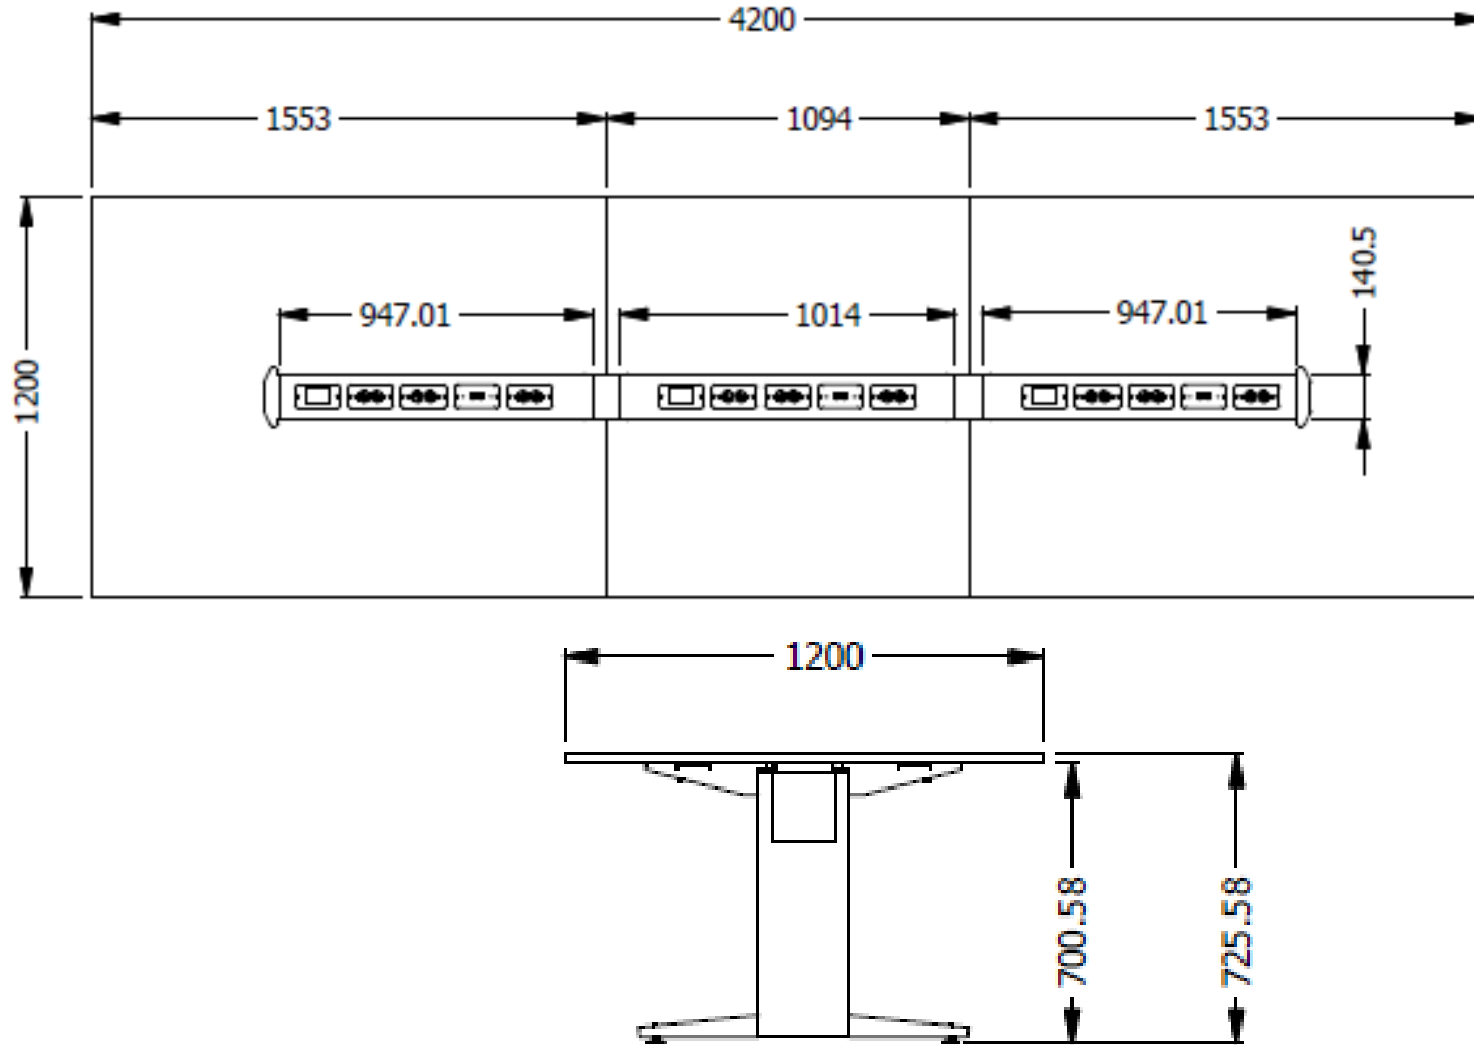

E8-81703

MESA RECTANGULAR EQUILATERO PARA SALA DE REUNIONES DE 4.20 X 1.20 X 0.75 EN 25 MM. LDAP Y CANTO PLANO TERMOFUNDIDO. ESTRUCTURA METALICA CON PINTURA ELECTROSTATICA. CON ESCOBILLA.