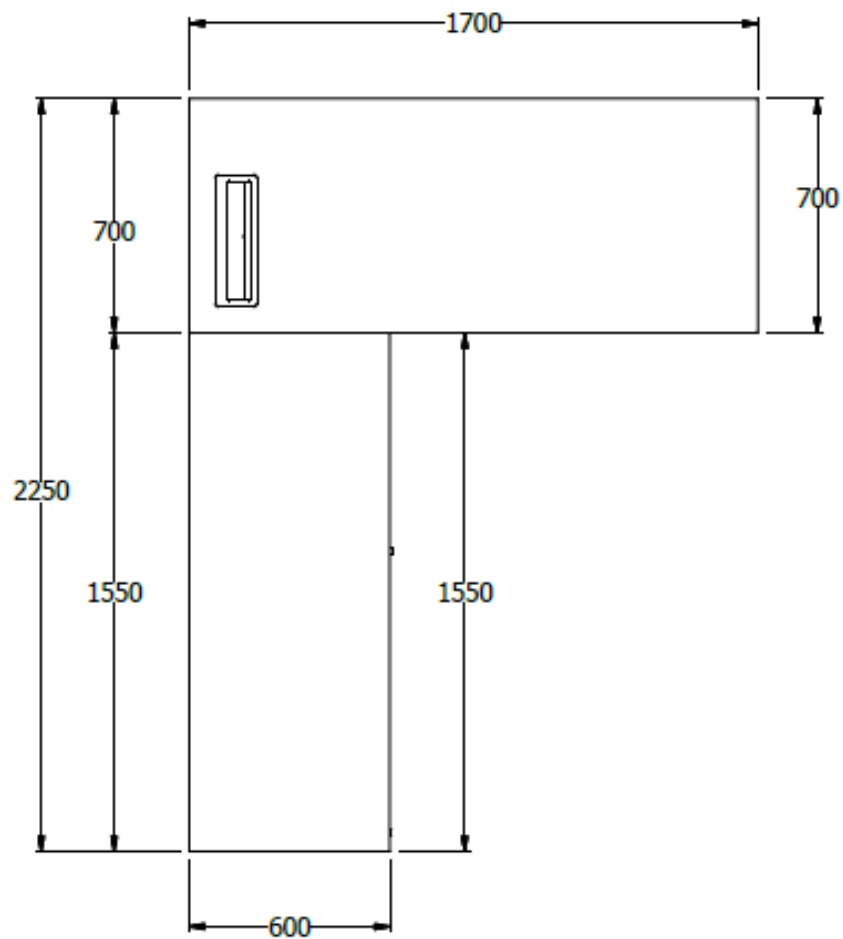

E8-81806

PUESTO TIPO QUICK 0,73x1,70x2,25 DIRECTOR SEGÚN PLANO