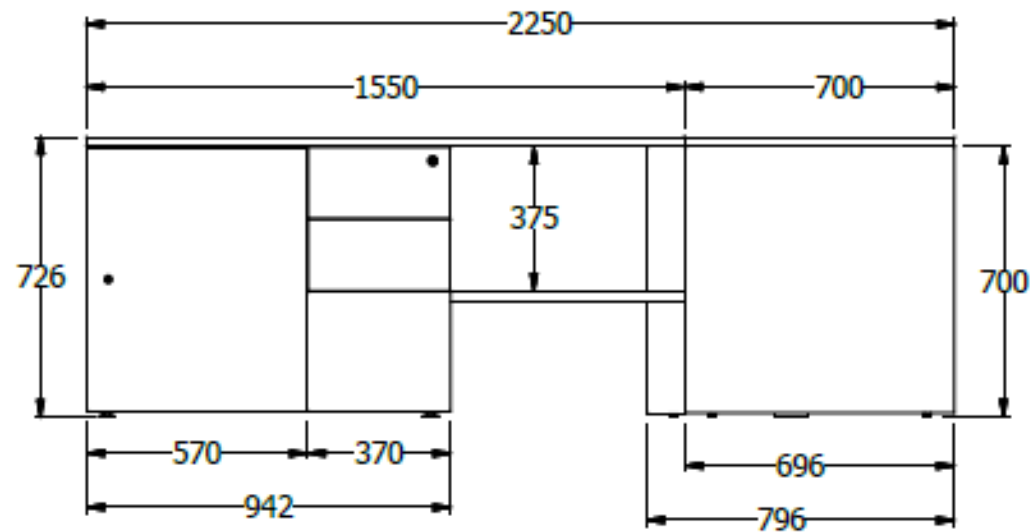

E8-81806

PUESTO TIPO QUICK 0,73x1,70x2,25 DIRECTOR SEGÚN PLANO