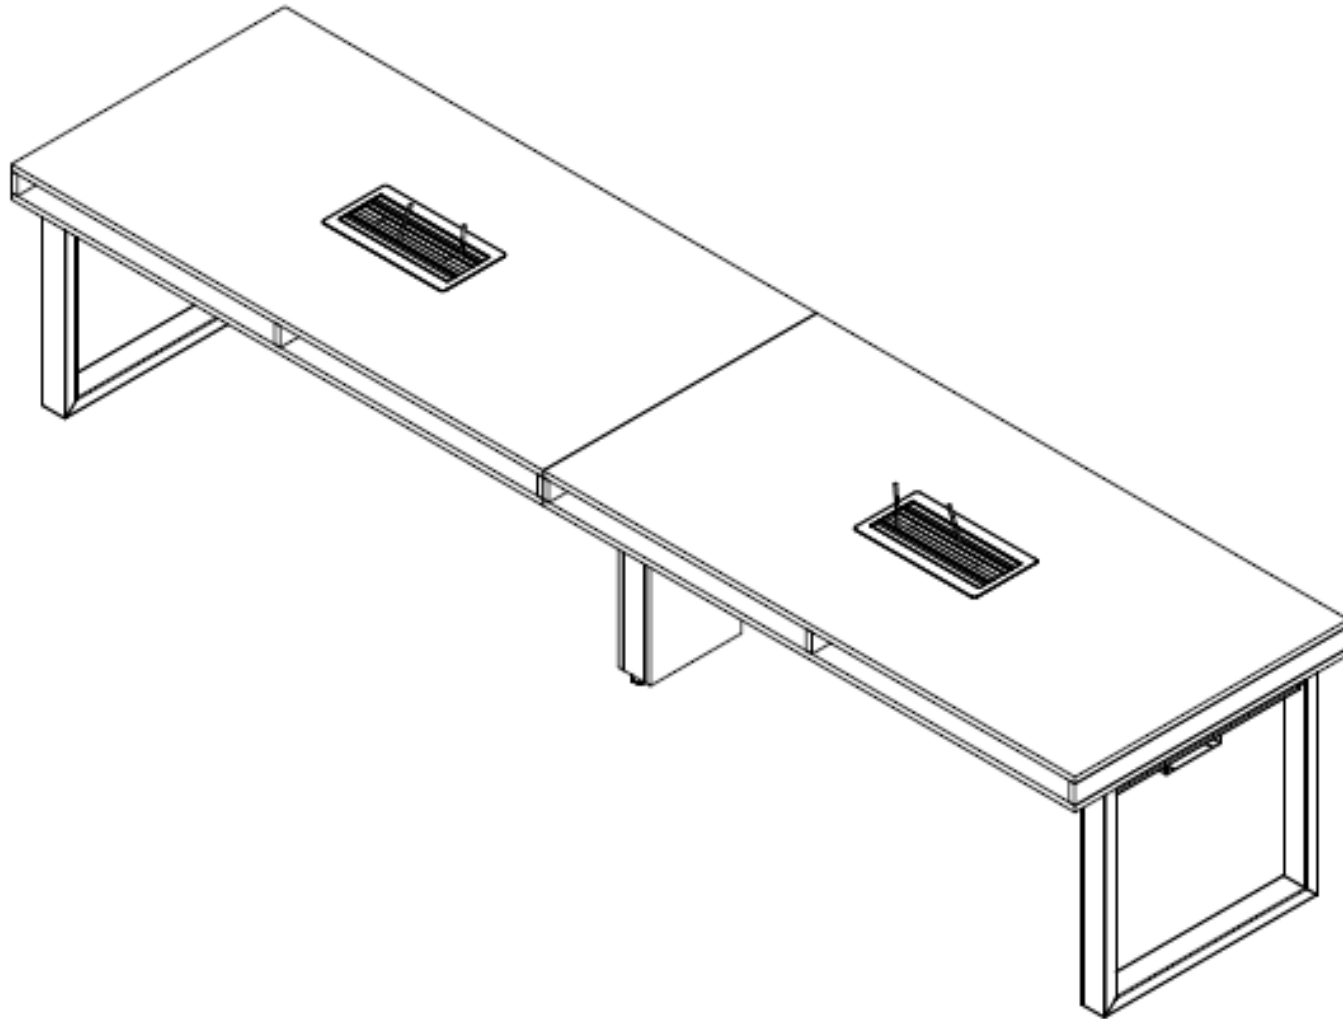

E8-82629

Mesa de trabajo 3,50X0,90X0,75 LDAP ESTRUCTURA TUBO 3X1-1/2