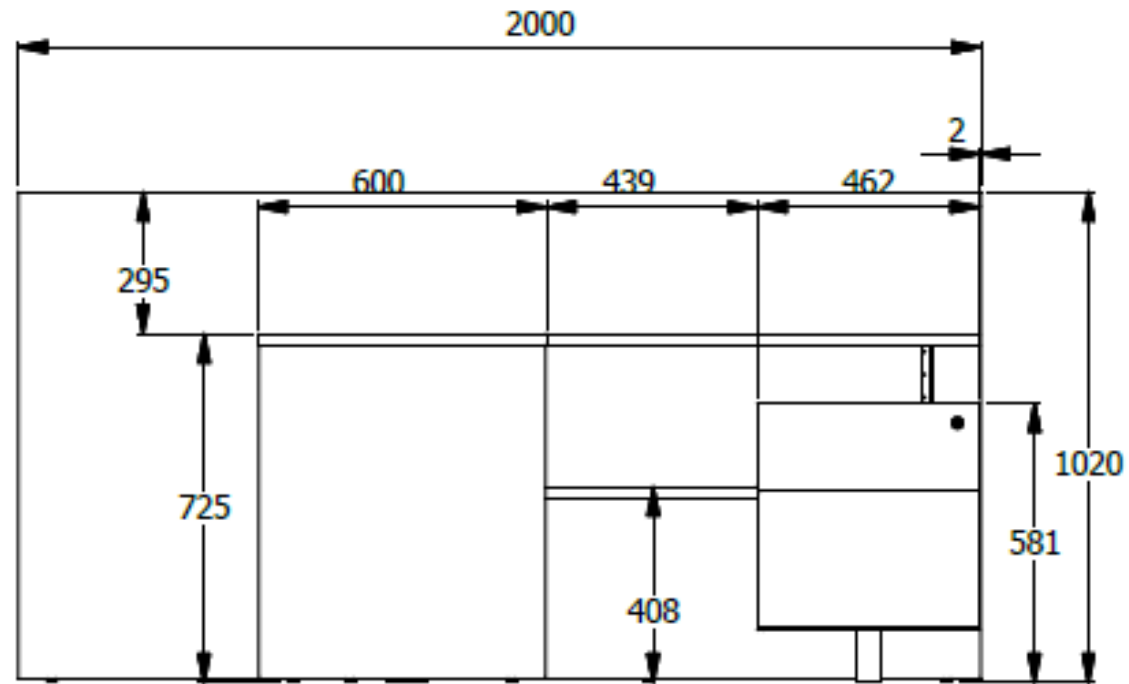

E8-81805

Mueble Director QUICK ESP. Superficie frontal de 1,50x0,60 MELAM. - SUPERF.RETOR. 0,90x0,50 MELAMINA - falda color negro / - Grommet blanco sin lámpara / - costado (Blanco 2112 canto blanco) / - cajonera (metal blanco frentes gris Mouse 2193 / -Entrepaño