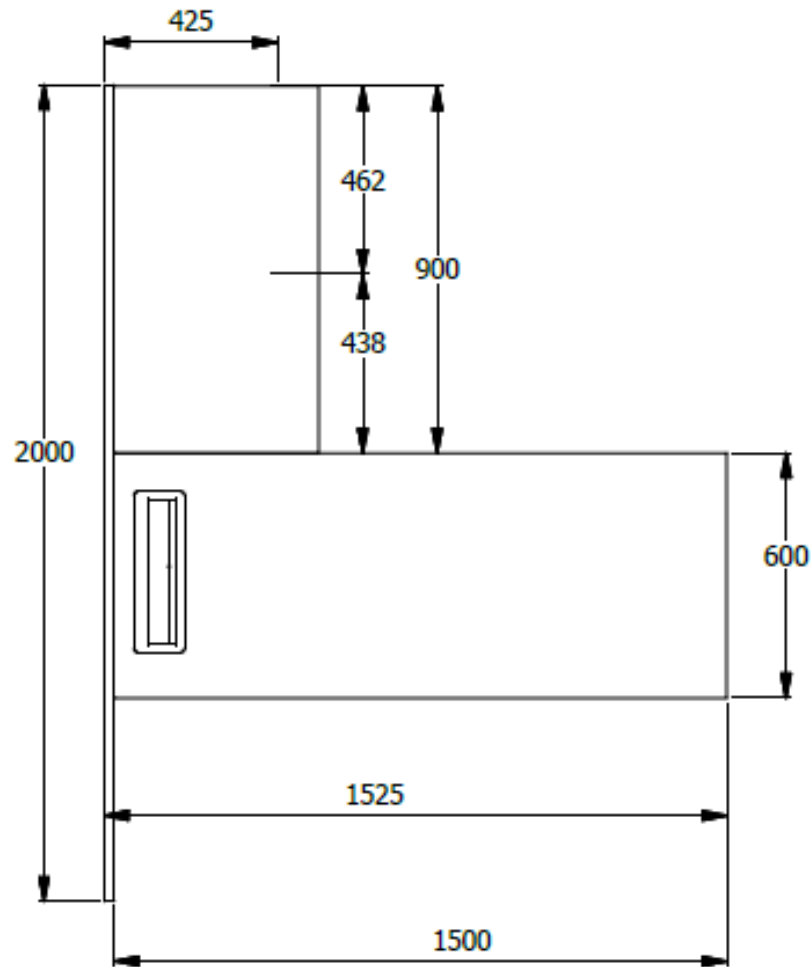

E8-81805

Mueble Director QUICK ESP. Superficie frontal de 1,50x0,60 MELAM. - SUPERF.RETOR. 0,90x0,50 MELAMINA - falda color negro / - Grommet blanco sin lámpara / - costado (Blanco 2112 canto blanco) / - cajonera (metal blanco frentes gris Mouse 2193 / -Entrepaño