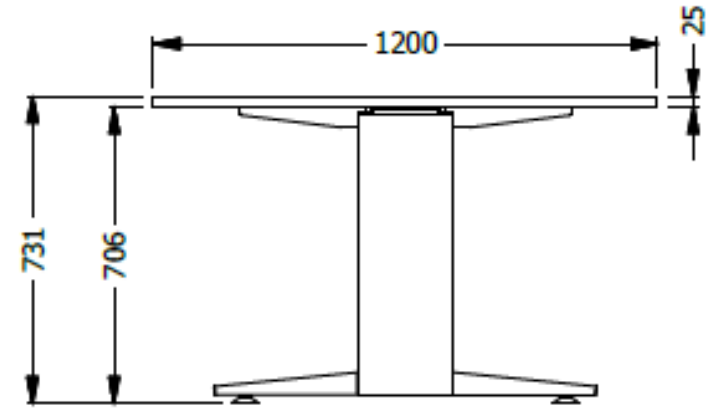

E8-82690

Mesa juntas Bench (de linea)recta ESP. 1.20x2.40, MELAMINA 25mm con 8 tomas, para que 8 personas se puedan conectar