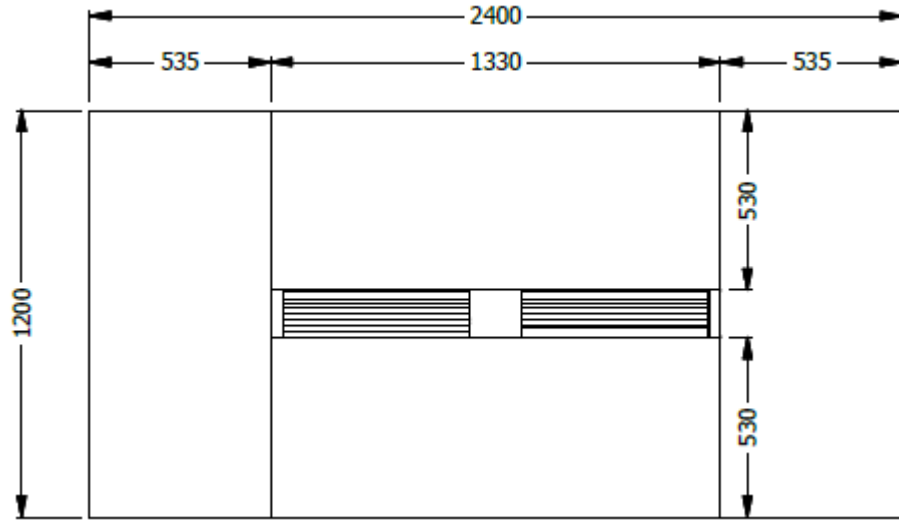

E8-82690

Mesa juntas Bench (de linea)recta ESP. 1.20x2.40, MELAMINA 25mm con 8 tomas, para que 8 personas se puedan conectar