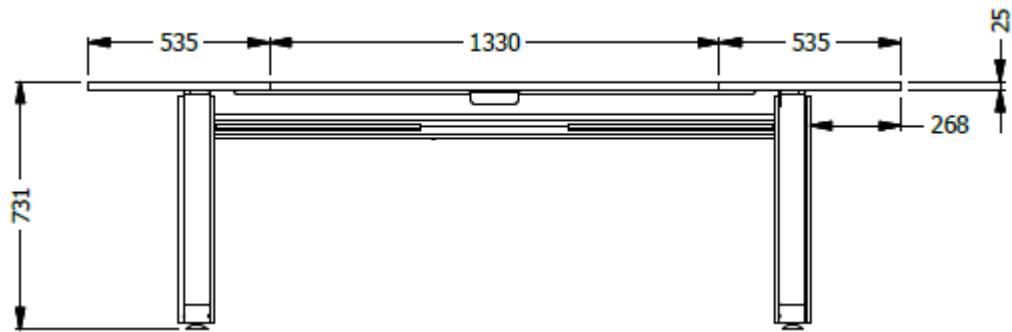

E8-82690

Mesa juntas Bench (de linea)recta ESP. 1.20x2.40, MELAMINA 25mm con 8 tomas, para que 8 personas se puedan conectar