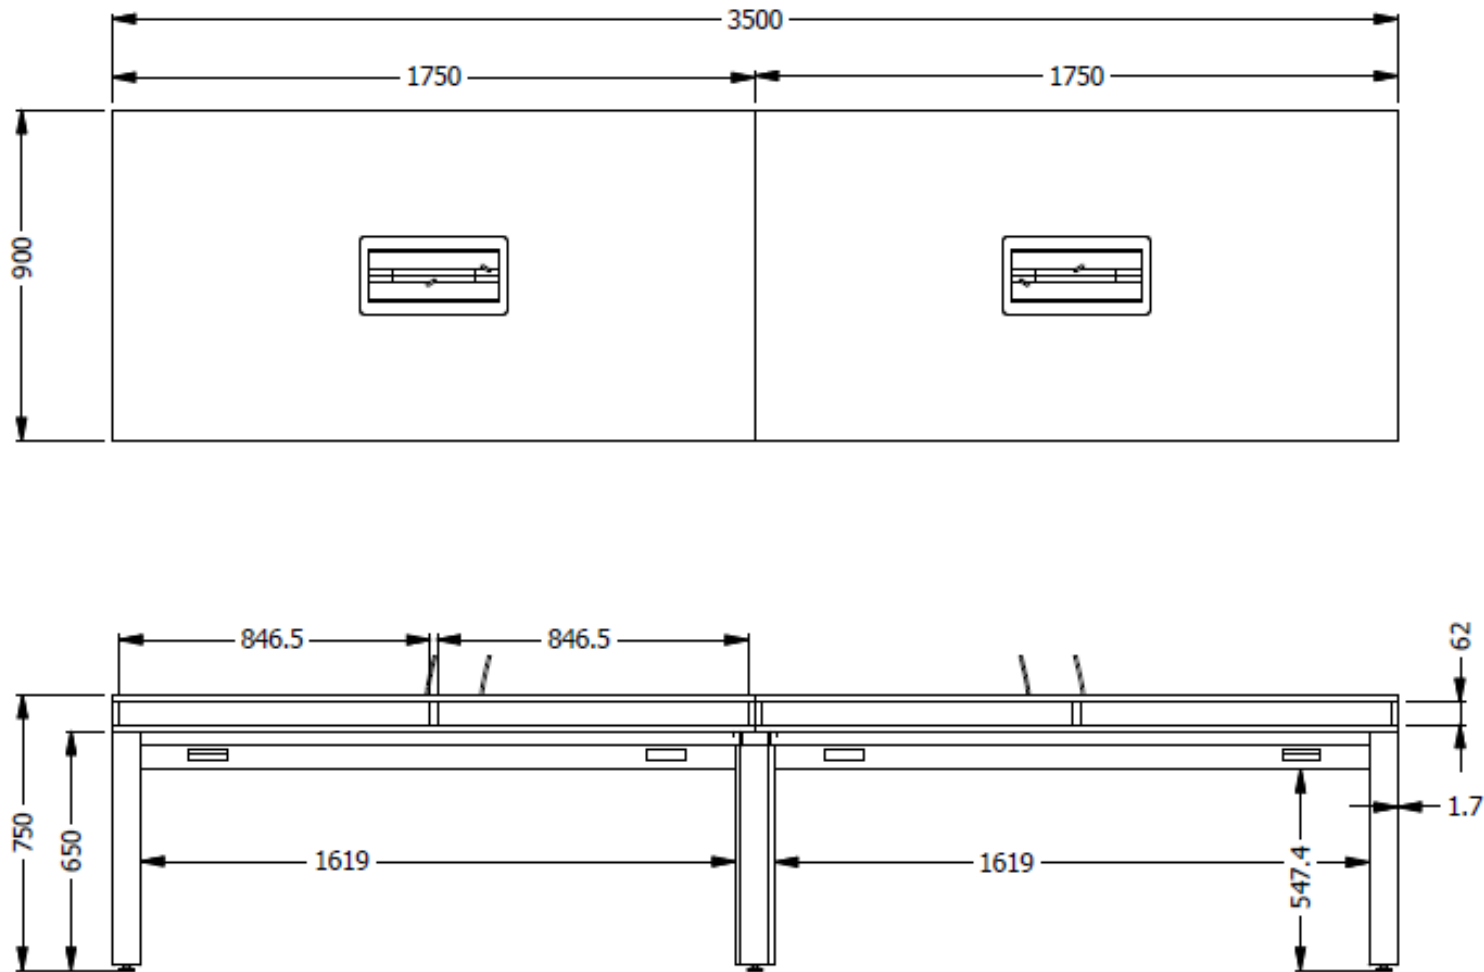

E8-82629

Mesa de trabajo 3,50X0,90X0,75 LDAP ESTRUCTURA TUBO 3X1-1/2