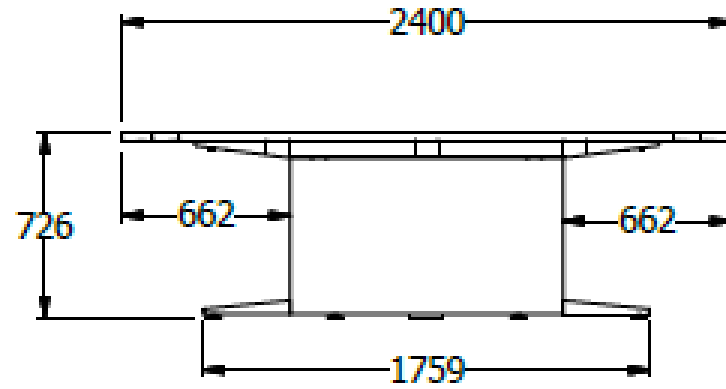

E8-81938

MESA DE JUNTAS EQ. BOTE DE 5,20X2,40 EN LDAP 25MM DOBLE DUCTO DE CONECTIVIDAD ESCOBILLA