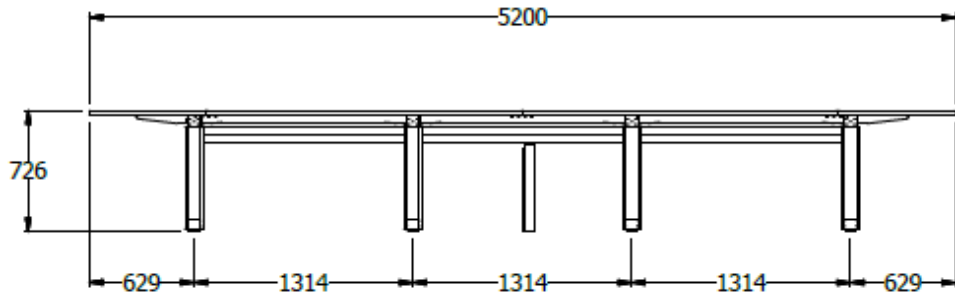

E8-81938

MESA DE JUNTAS EQ. BOTE DE 5,20X2,40 EN LDAP 25MM DOBLE DUCTO DE CONECTIVIDAD ESCOBILLA