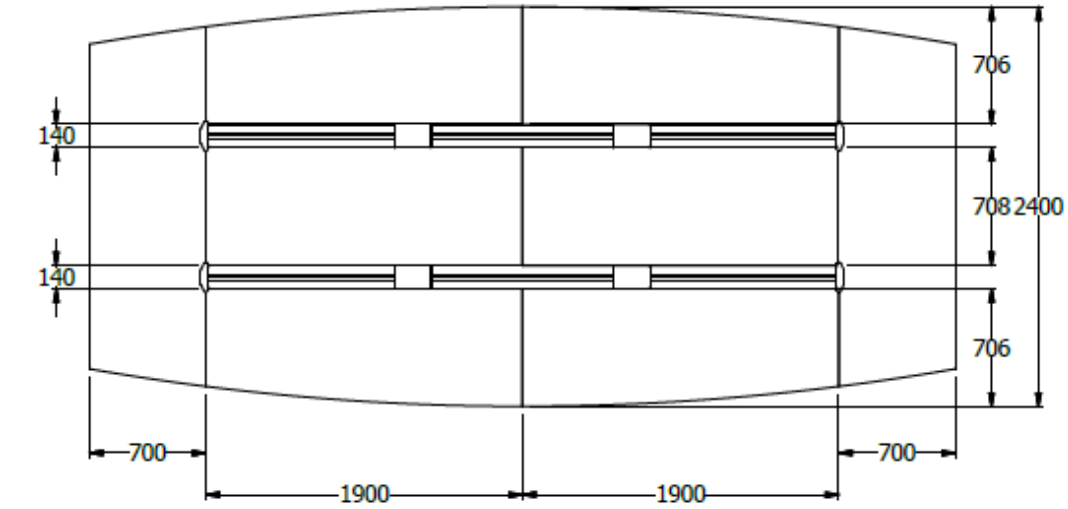

E8-81938

MESA DE JUNTAS EQ. BOTE DE 5,20X2,40 EN LDAP 25MM DOBLE DUCTO DE CONECTIVIDAD ESCOBILLA