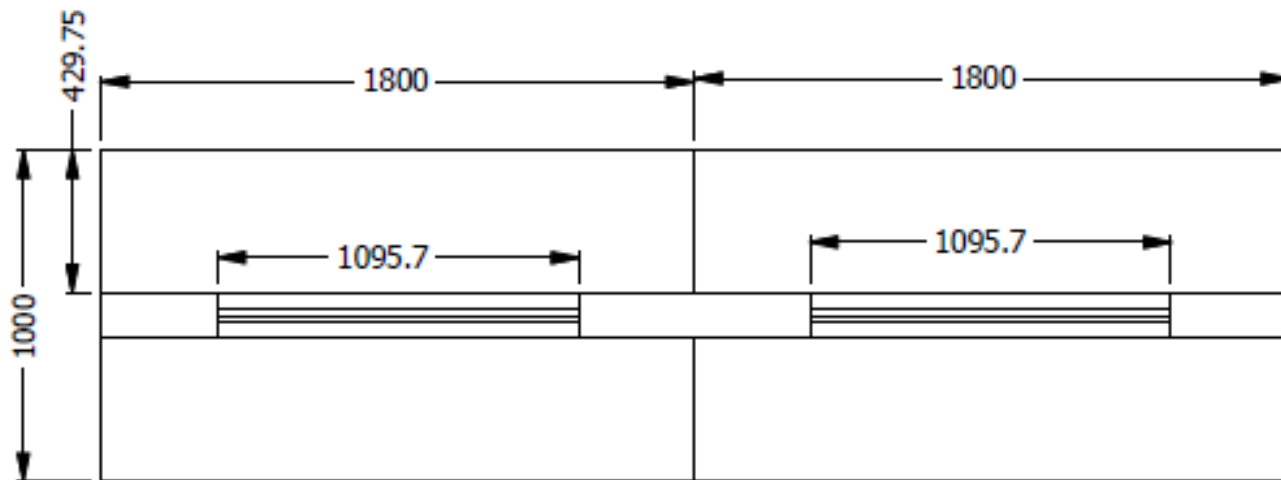

E8-82834

MESA BARRA ESP. H:1.10X3,60X1,00 - MELAMINA - DUCTO CABLEADO CON ESCOBILLA