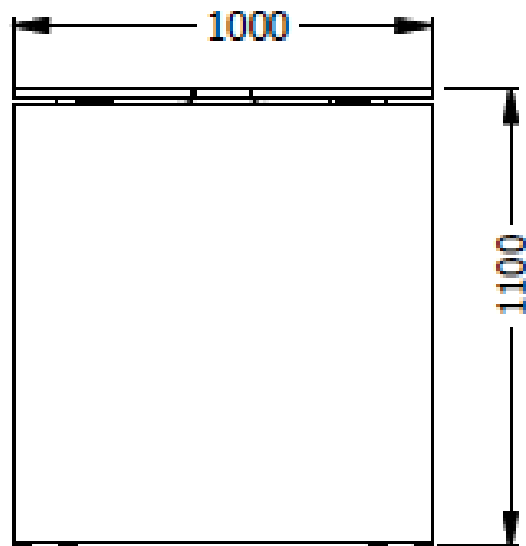

E8-82834

MESA BARRA ESP. H:1.10X3,60X1,00 - MELAMINA - DUCTO CABLEADO CON ESCOBILLA