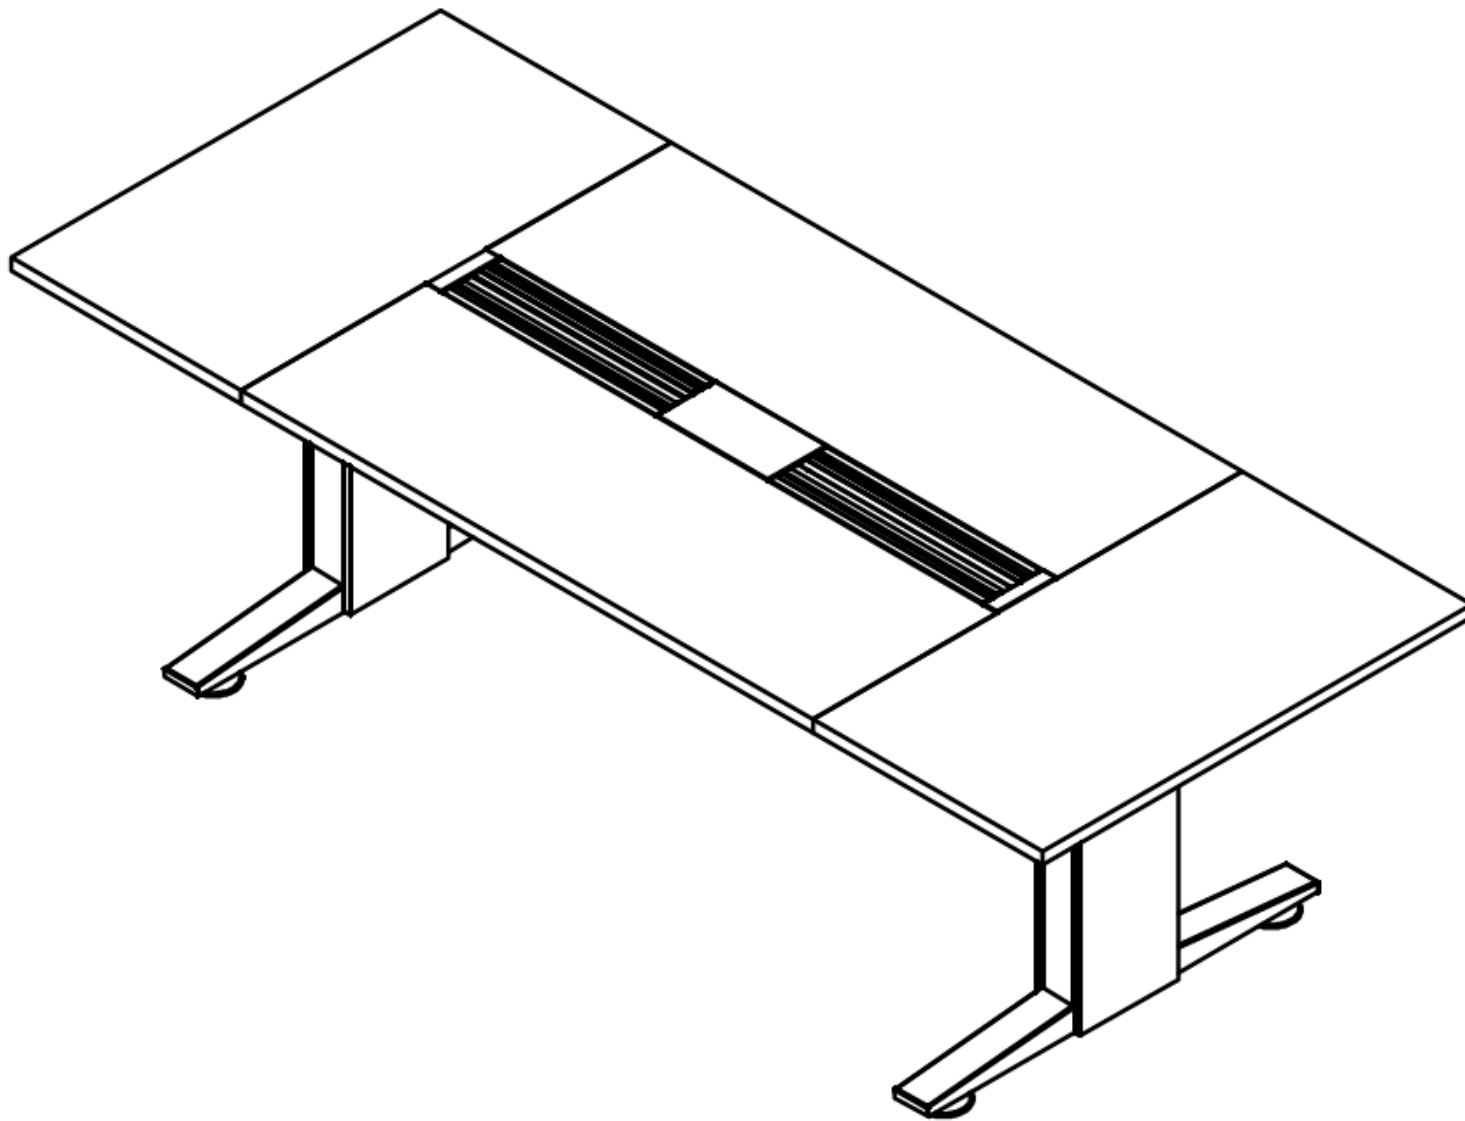

**E8-81951**

MESA DE JUNTAS RECTA BENCH ESP. 2,40X1,00 LDAP ESCOBILLA