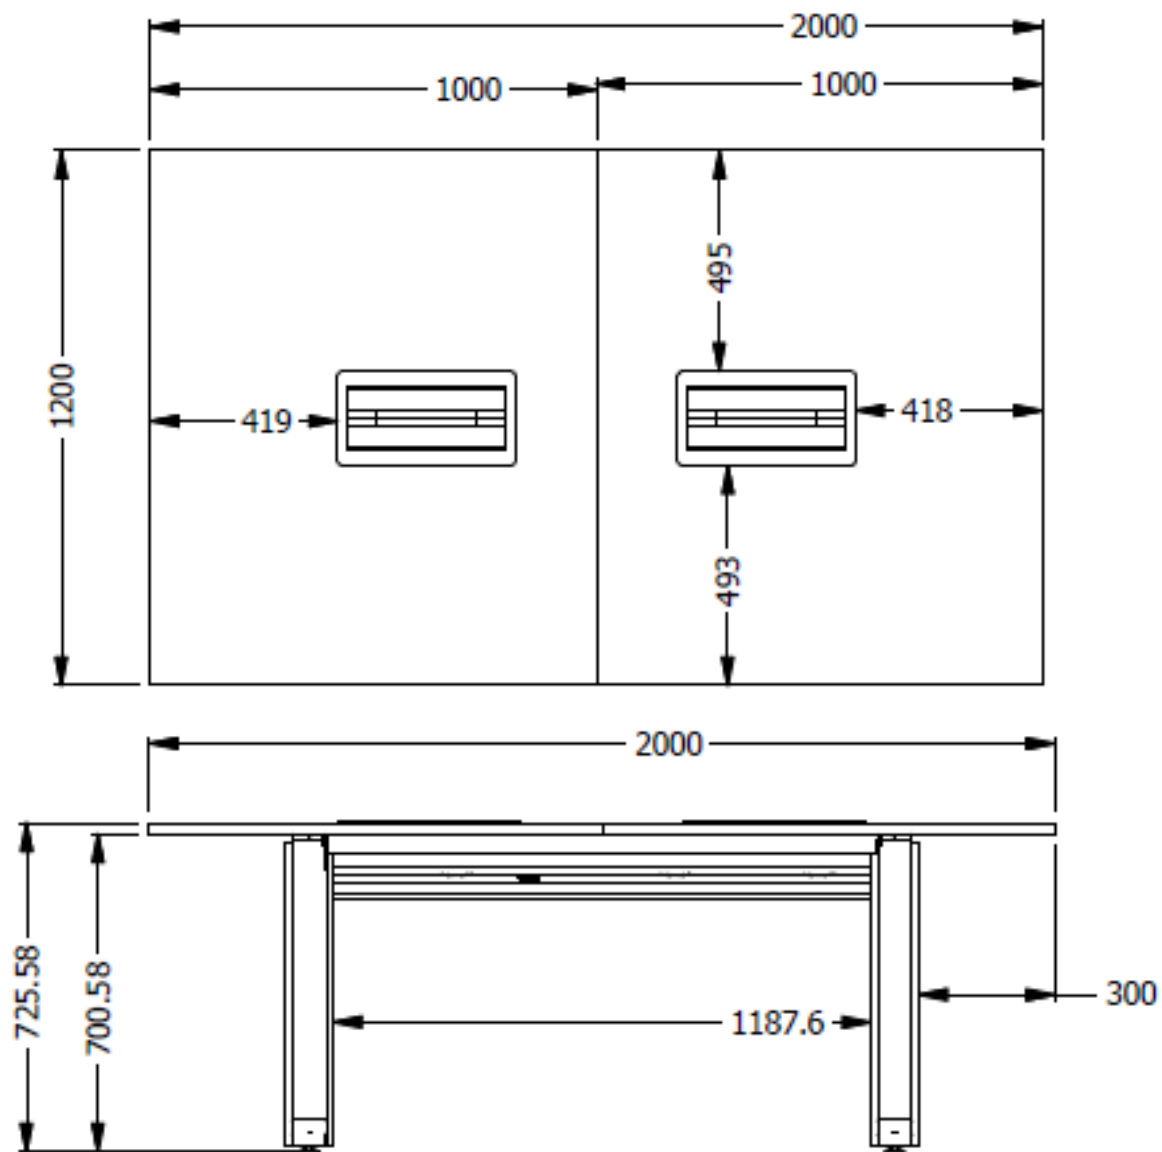

E8-81723

MESA RECTANGULAR EQUILATERO DE 2.00X1.20X0.75 DE 25 MM. LDAP Y CANTO PLANO. ESTRUCTURA METALICA CON PINTURA ELECTROSTATICA. CON ESCOBILLA .