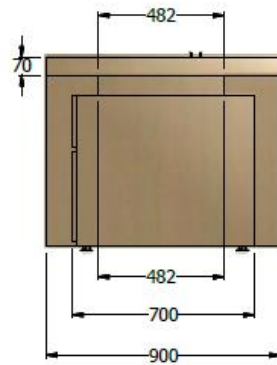

PLANOS MUEBLE PRESIDENCIAL

ESCRITORIO PRESIDENCIAL ESP. 0,73X2,20X0,90 LDAP SIN RETORNO