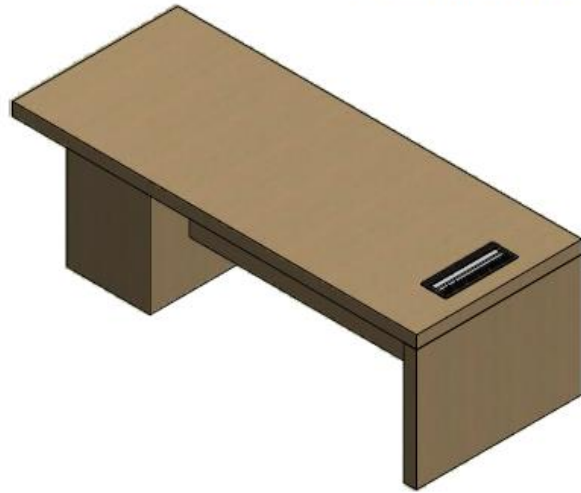

PLANOS MUEBLE PRESIDENCIAL

ESCRITORIO PRESIDENCIAL ESP. 0,73X2,20X0,90 LDAP SIN RETORNO