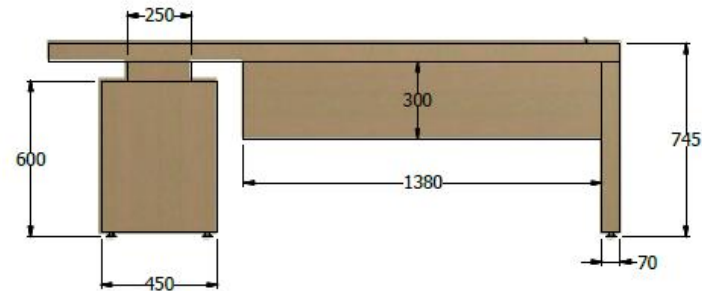

PLANOS MUEBLE PRESIDENCIAL

ESCRITORIO PRESIDENCIAL ESP. 0,73X2,20X0,90 LDAP SIN RETORNO