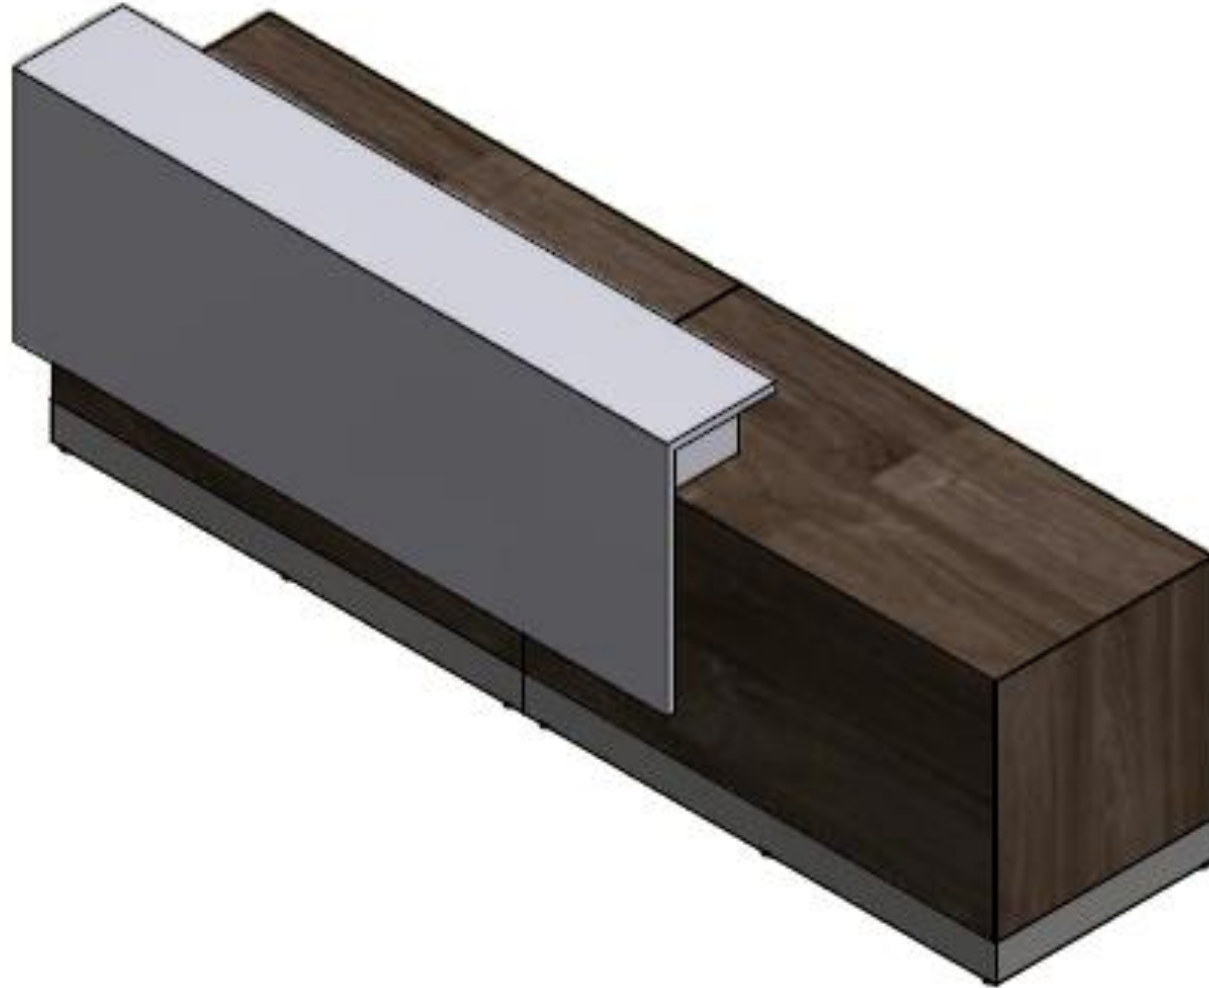

E8-81694

MUEBLE RECEPCION ESP. 0,95X2,60X0,60 LDAP .