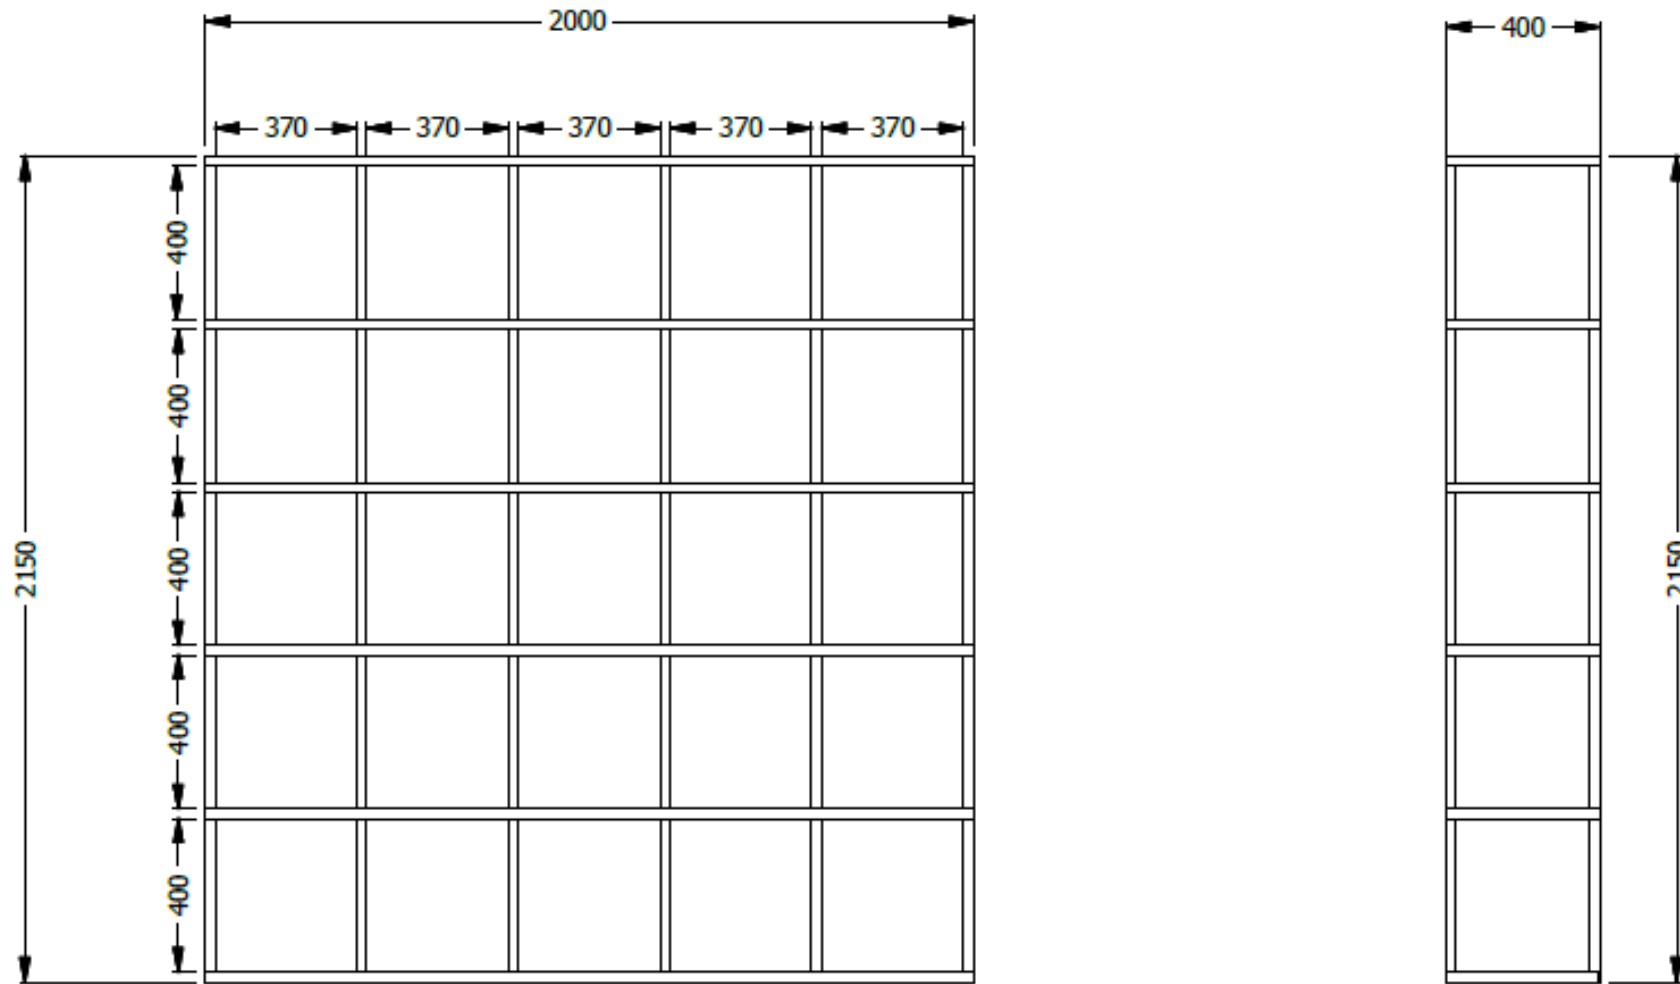

E8-82662

LOCKERS MODULAR 2,15X2,00X0,40 - 5 CUERPOS - 25 CASILLEROS ESTRUCT. TUBO CUADRADA 2" -  
MODULOS EN MELAMINA, CERRADURA Y MARCACION EN VINILICO.