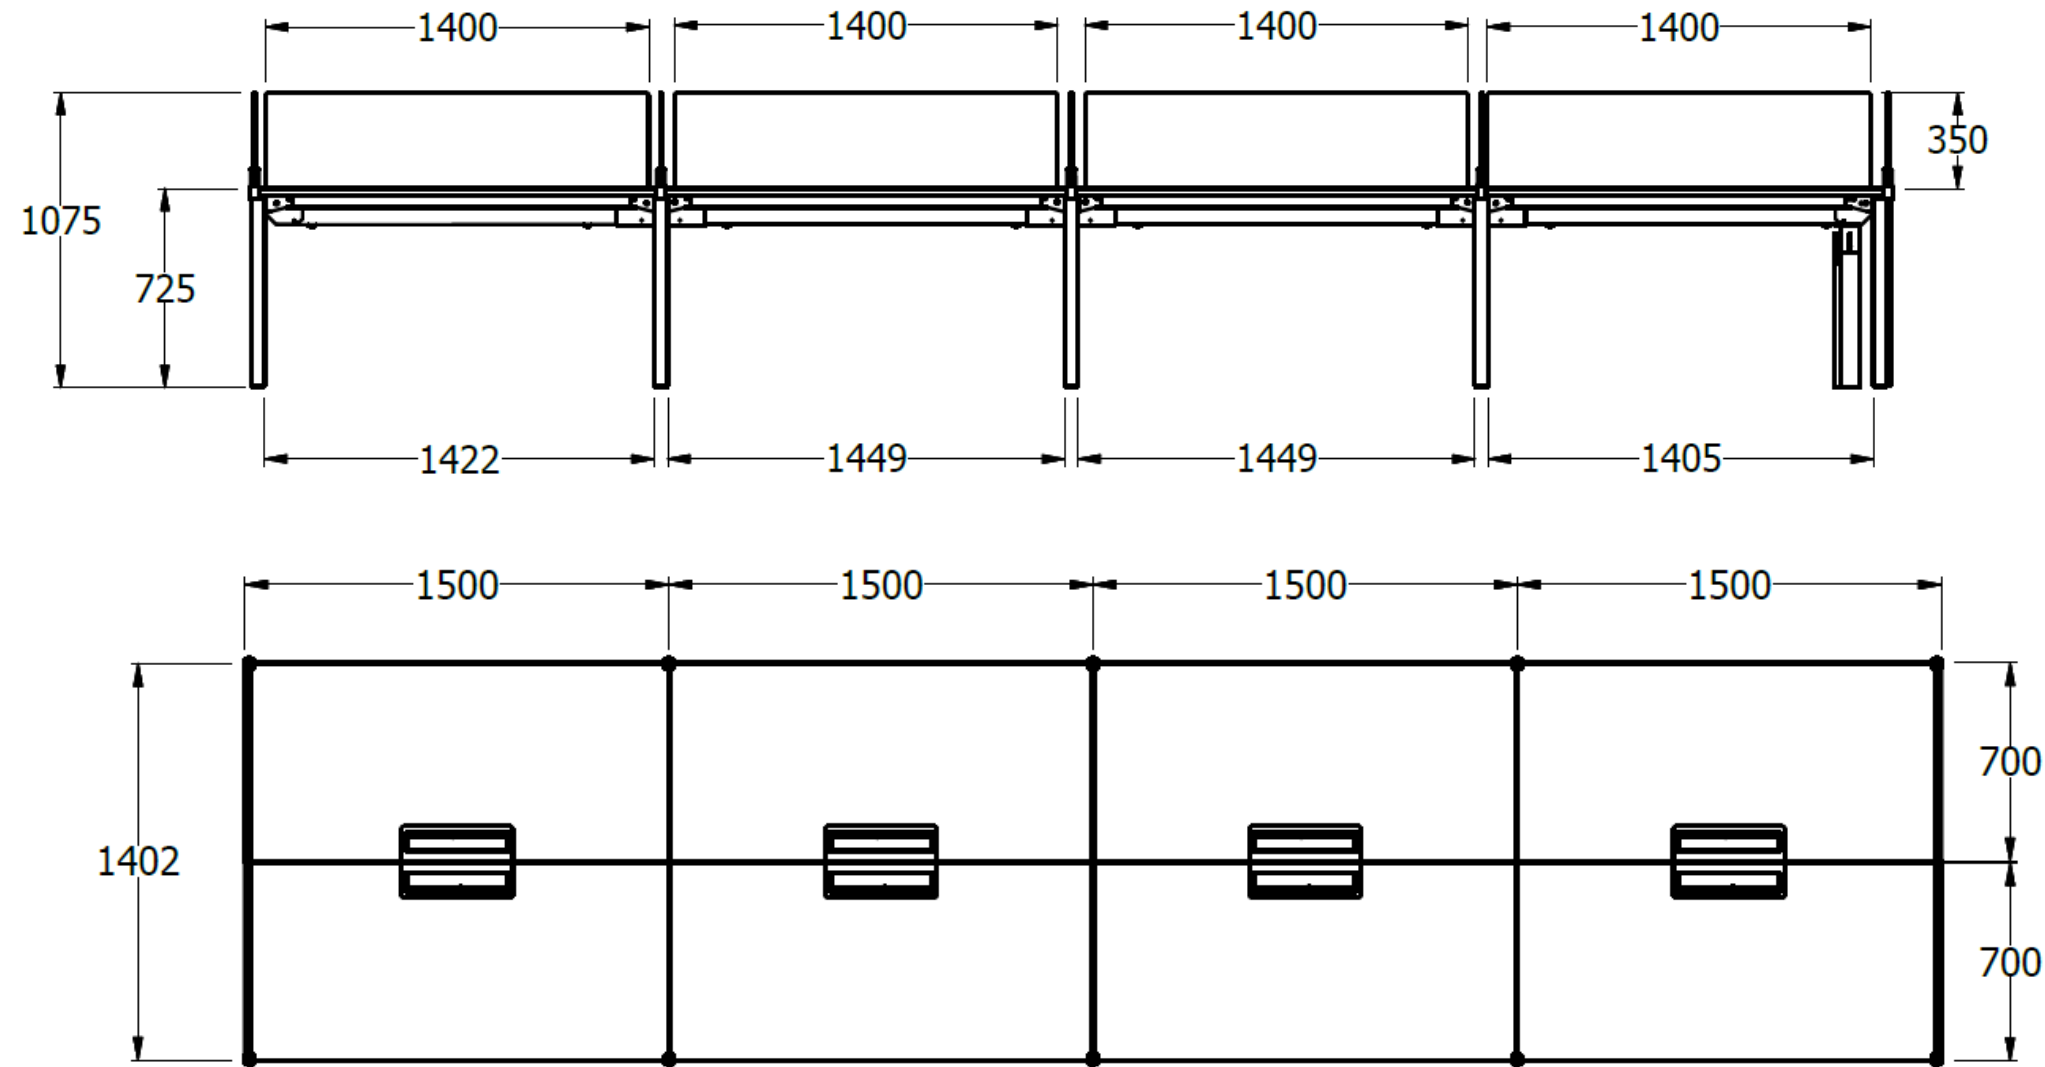

E8-82061

ISLA DE 8 PUESTOS 1,50X0,70 C/U SIMILAR A QUICK SE ANEXAN GENERALIDADES PARA ADAPTARLAS.
SUP. FORMICA 25MM, GROMET ESCOBILLA 3 TROQUELES, COSTADOS CUADRADOS COMPLETOS, VIGAS,
DUCTOS, PANTALLAS HIELO.