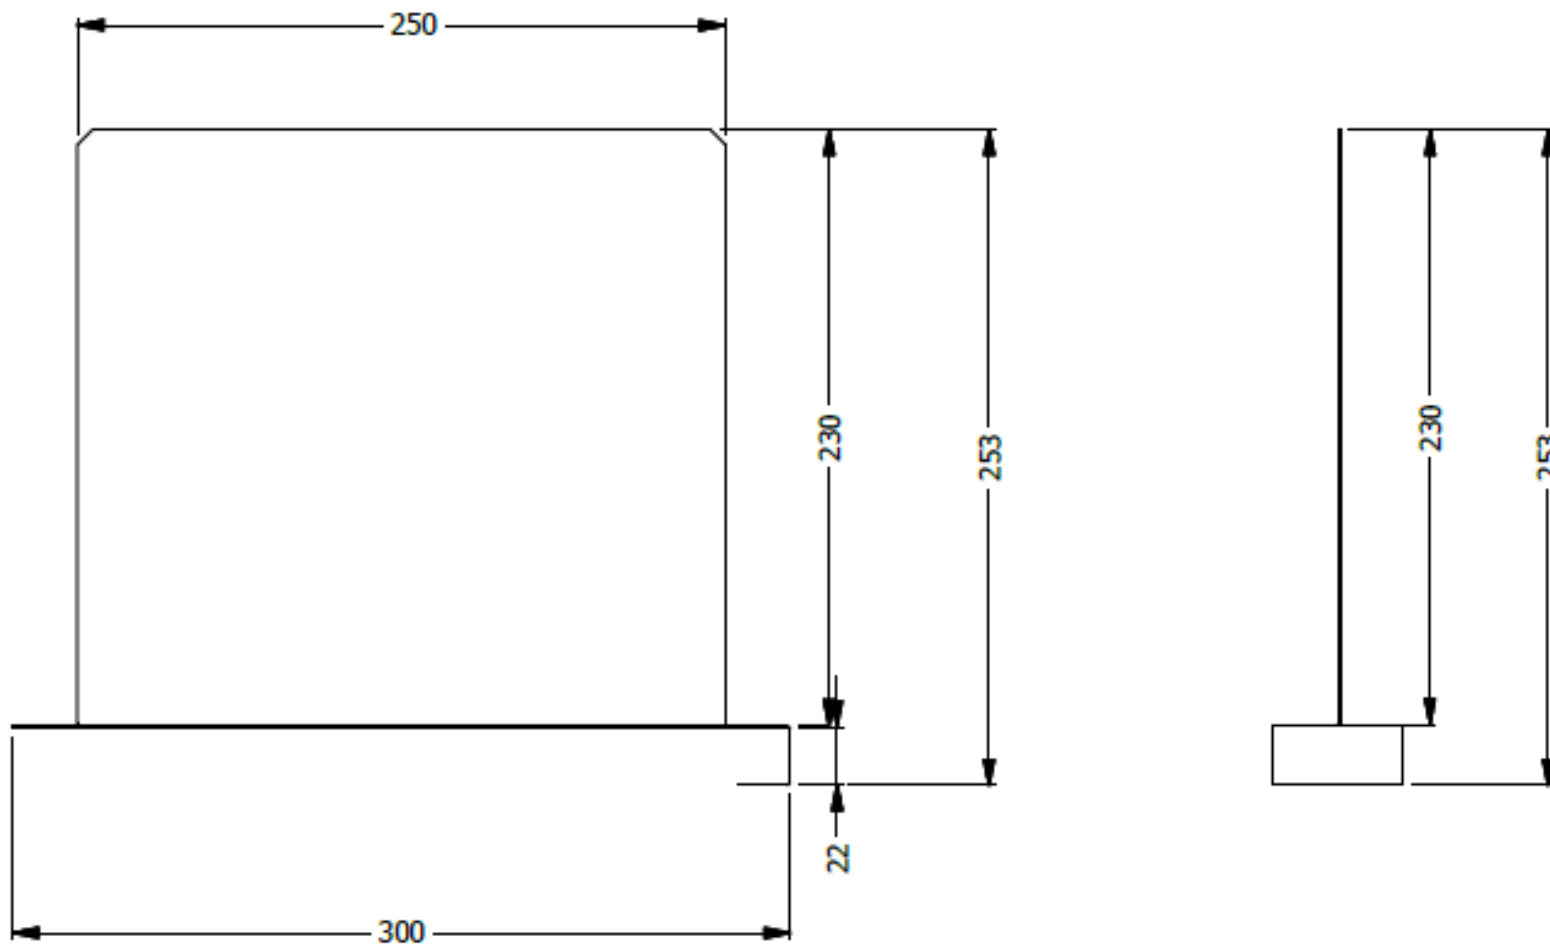

E8-82668

SEPARADOR METALICO COLD ROLLED ESP. 0,23X0,30 PARA CARPENTAS