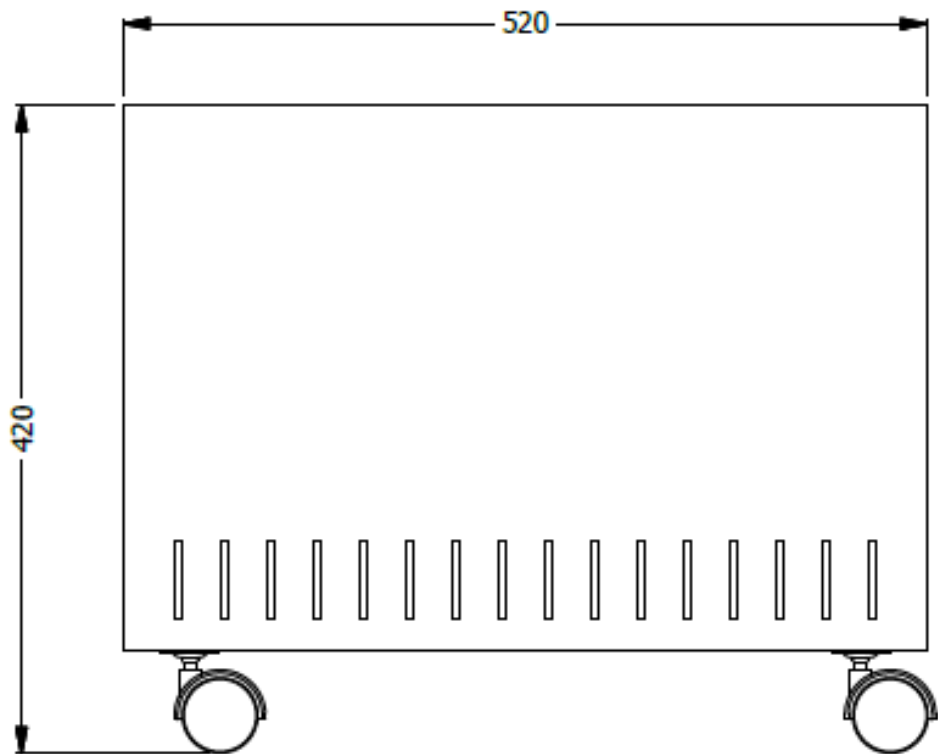

E8-81947

PORTA UPS RODANTE METÁLICA ESP. 0,42X0,18X0,52 PESO DE UPS 10 KILOS.