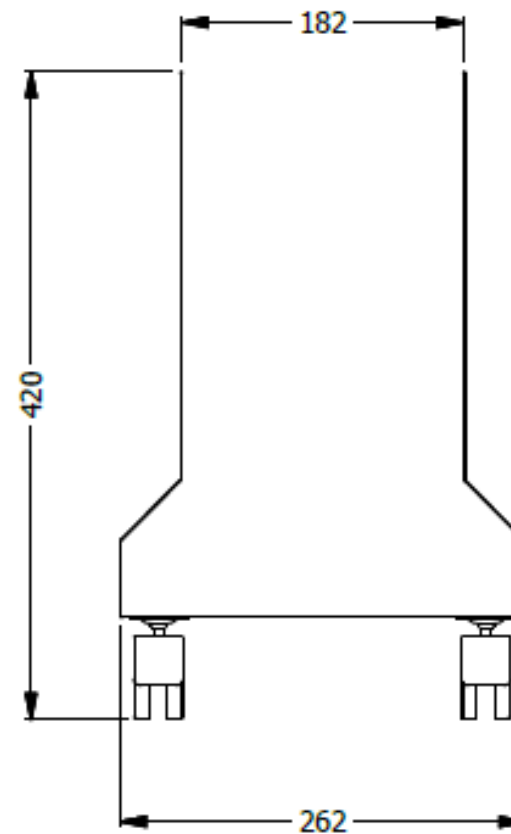

E8-81947

PORTA UPS RODANTE METÁLICA ESP. 0,42X0,18X0,52 PESO DE UPS 10 KILOS.