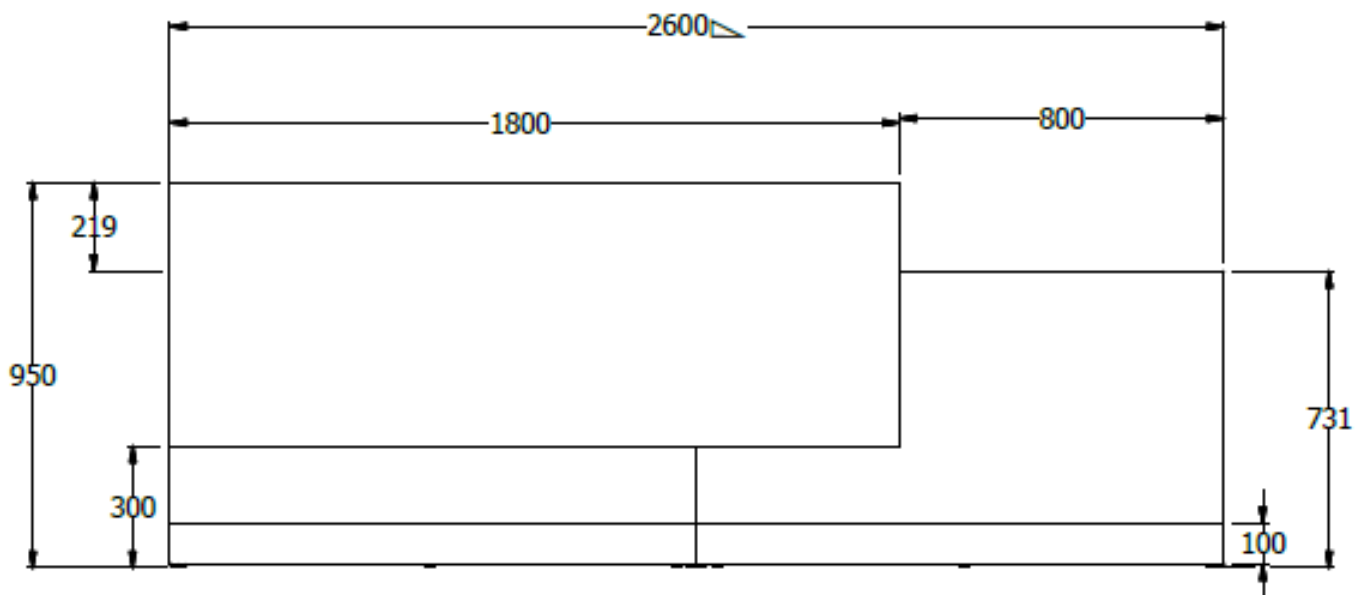

E8-81694

MUEBLE RECEPCION ESP. 0,95X2,60X0,60 LDAP