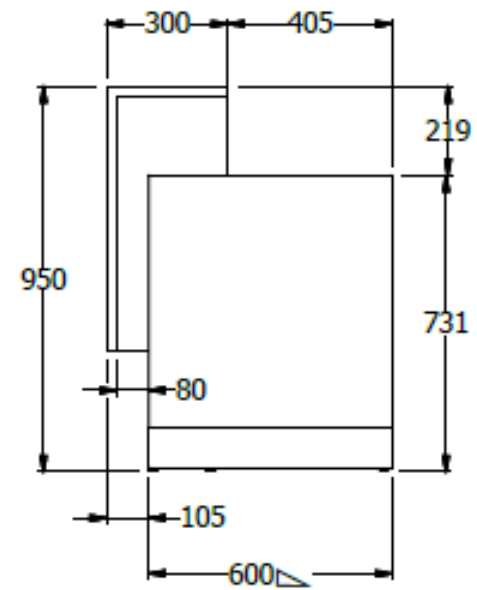

E8-81694

MUEBLE RECEPCION ESP. 0,95X2,60X0,60 LDAP