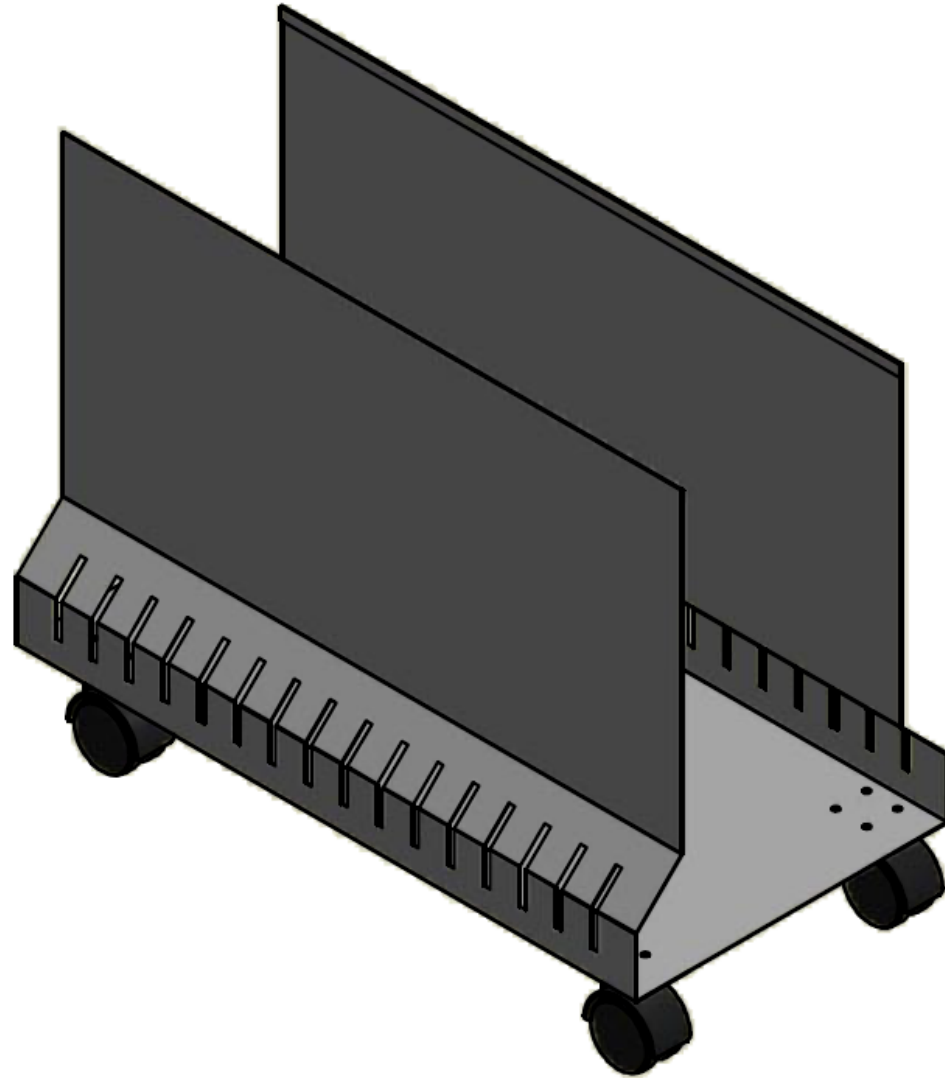

E8-81947

PORTA UPS RODANTE METÁLICA ESP. 0,42X0,18X0,52 PESO DE UPS 10 KILOS