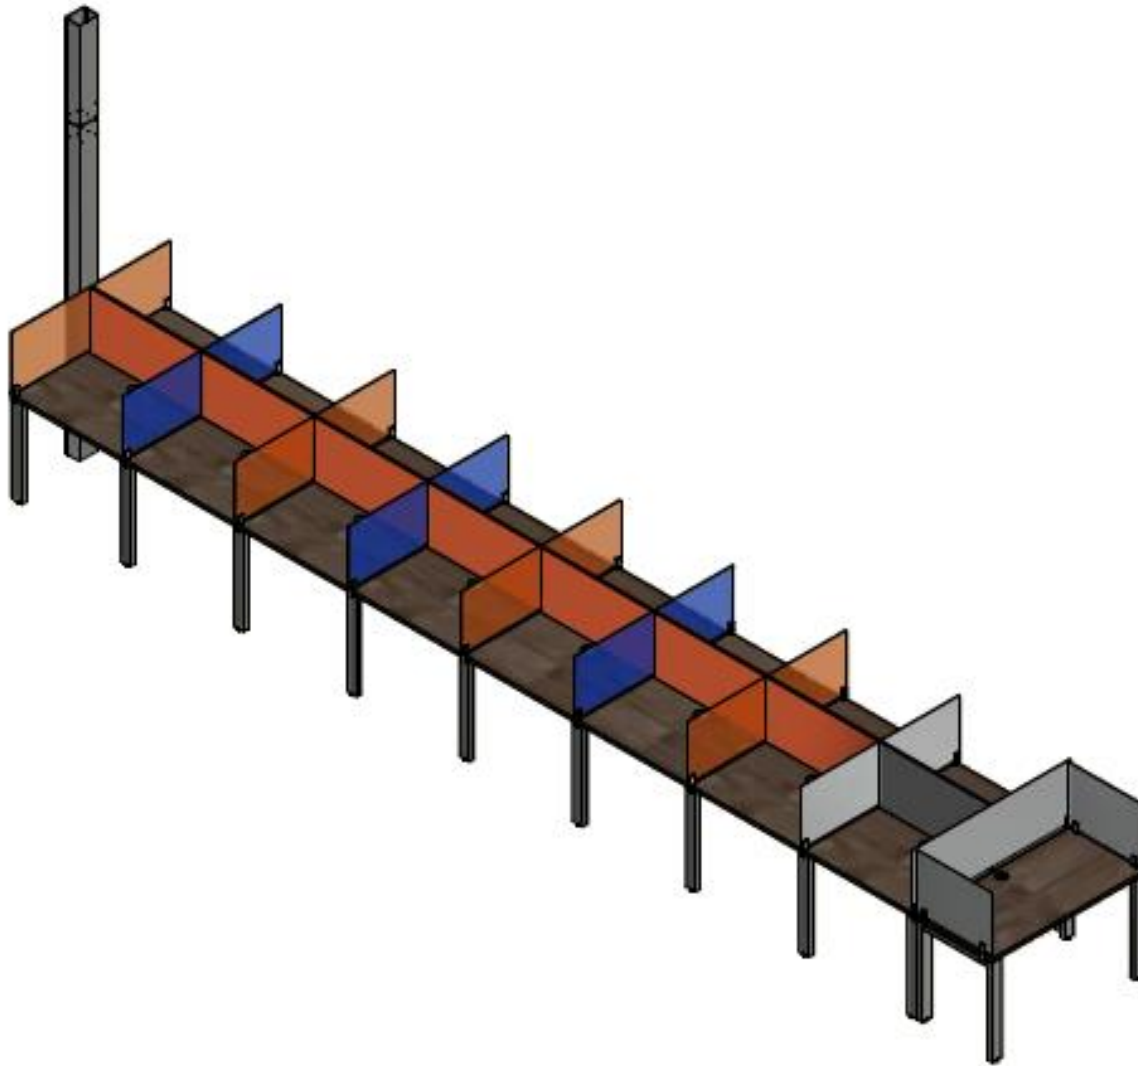

E8-81793

ISLA DE 17 PUESTOS ESTRUCT PARA 16 SUPERF DE 90X60, 1 DE 120X60, SIN CAJONERAS, CON BAJANTE DE PISO A TECHO, CON 4 PANTALLAS ACUSTICA FRONT EN PROQUINAL DE 180 DE ANCHO, CON 5 PANTALLA LATER EN HIELO 3+3 120 DE ANCHO , CON 8 PANTAL DE 60 DE ANC HIELO