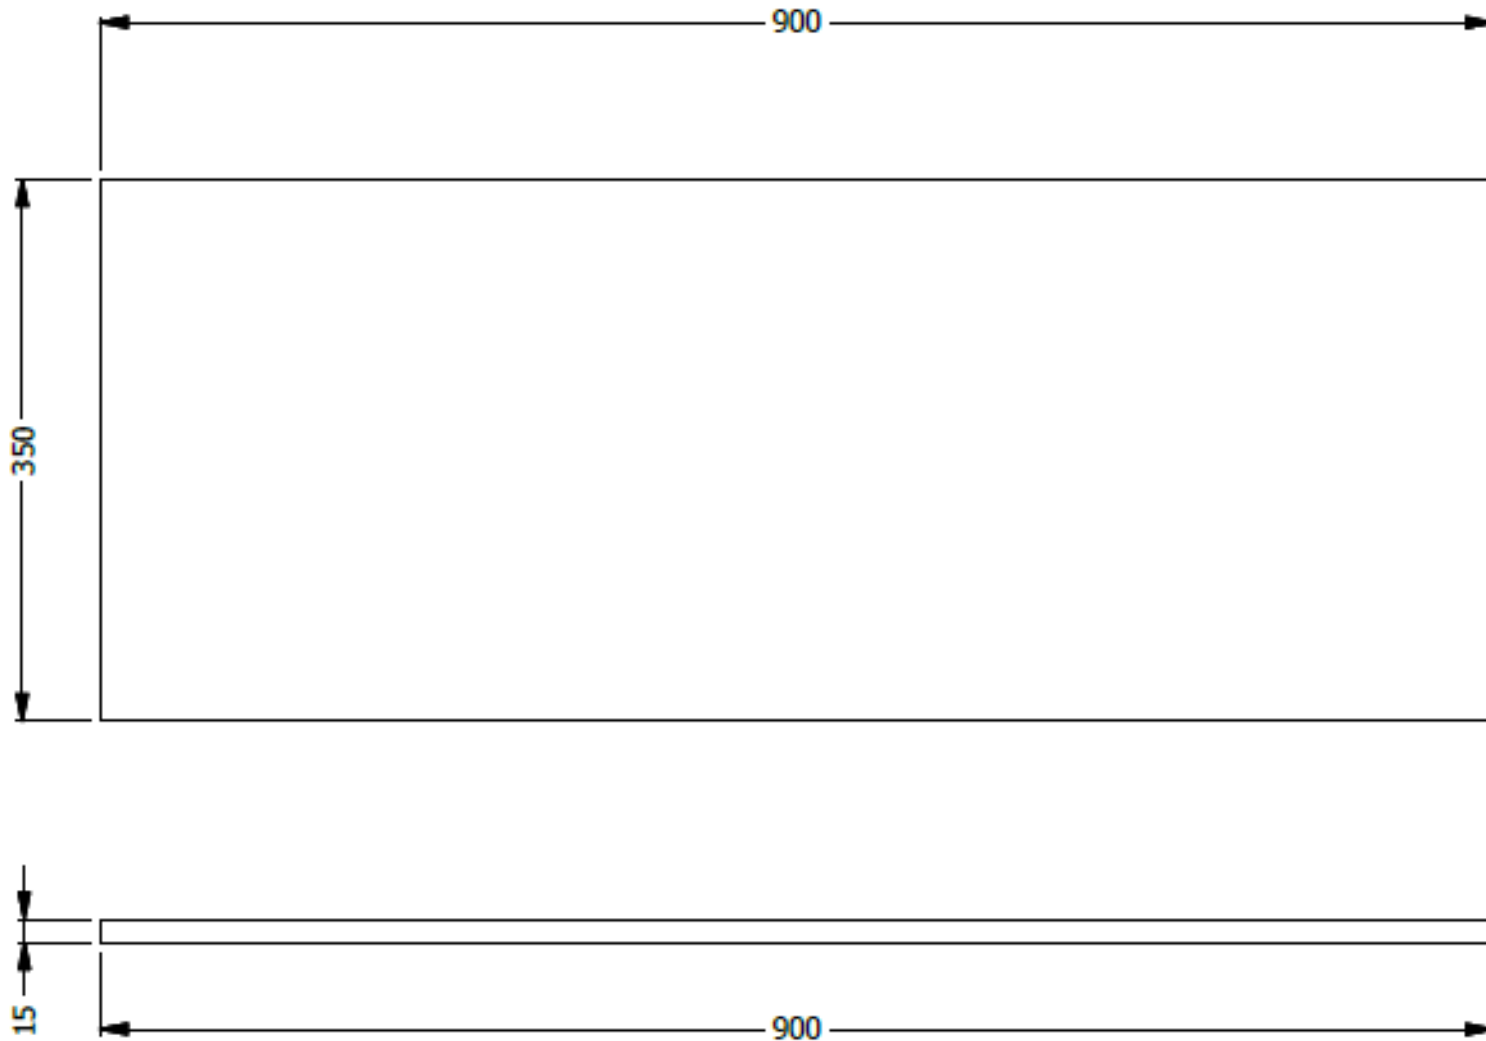

**E8-81857**

SUPERFICIE DE 0,35X0,90 EN 15MM EN MELAMINA PARA COLOCAR ENCIMA DE LA BIBLIOTECA