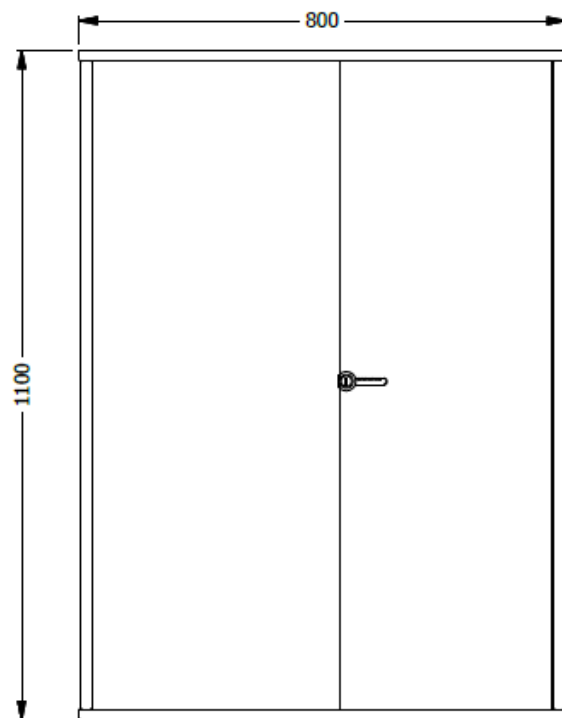

E8-81117

VIDRIO TEMPLADO DE 4mm

CERRADURA TIPO CERRUCHO

ARMARIO ESP. 1,10X0,80X0,05 CERRADO PARA COLGAR LLAVES CON PUERTAS EN VIDRIO DE CORREDERA