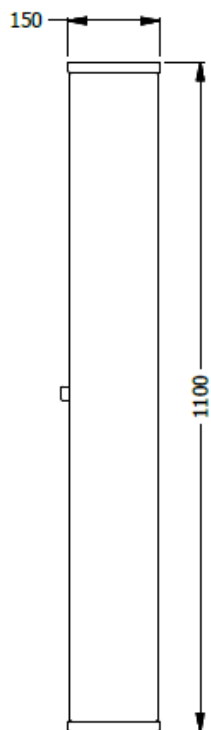

E8-81117

VIDRIO TEMPLADO DE 4mm

CERRADURA TIPO CERRUCHO

ARMARIO ESP. 1,10X0,80X0,05 CERRADO PARA COLGAR LLAVES CON PUERTAS EN VIDRIO DE CORREDERA