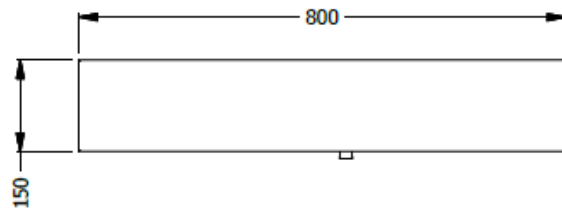

E8-81117

VIDRIO TEMPLADO DE 4mm

CERRADURA TIPO CERRUCHO

ARMARIO ESP. 1,10X0,80X0,05 CERRADO PARA COLGAR LLAVES CON PUERTAS EN VIDRIO DE CORREDERA