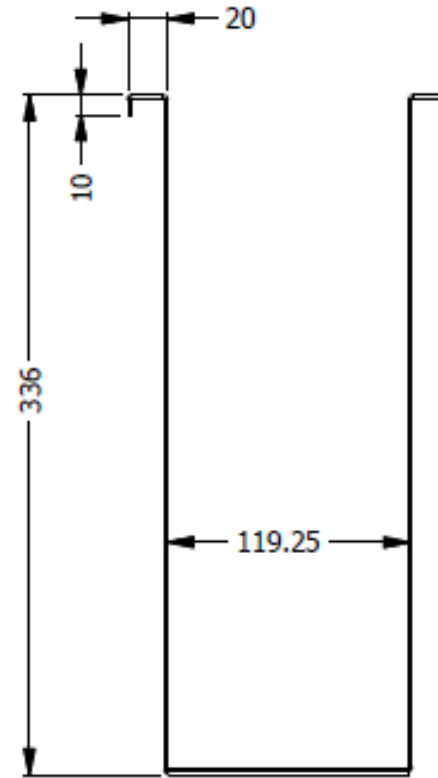

E8-82472

VISTA FRONTAL

PORTA CPU ESP. - 0,36XFRENTE AJUSTABLE X0,32 METALICO ATORNILLAR BAJO SUPERFICIE