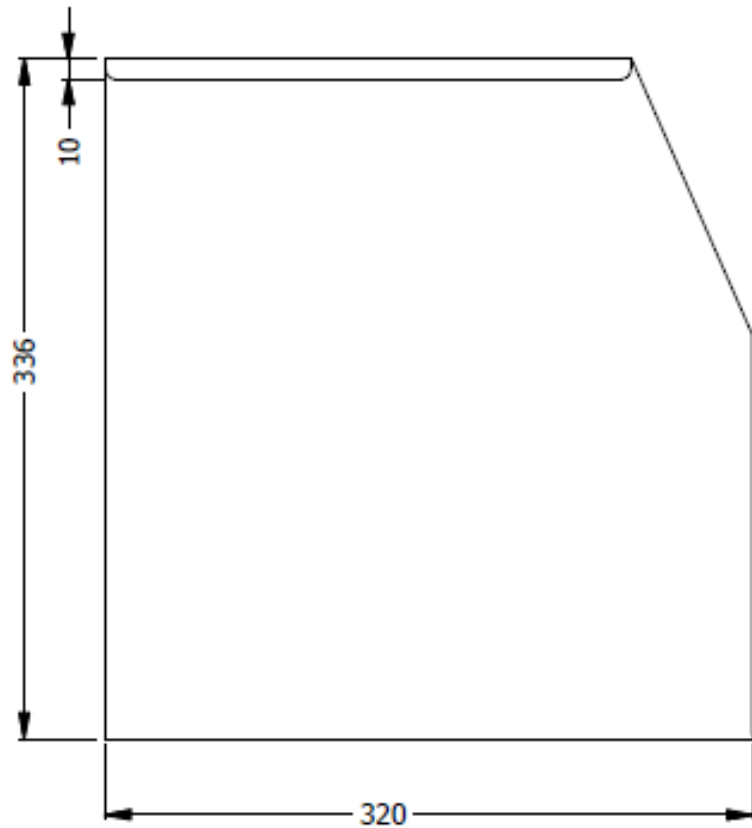

E8-82472

VISTA FRONTAL

PORTA CPU ESP. - 0,36XFRENTE AJUSTABLE X0,32 METALICO ATORNILLAR BAJO SUPERFICIE