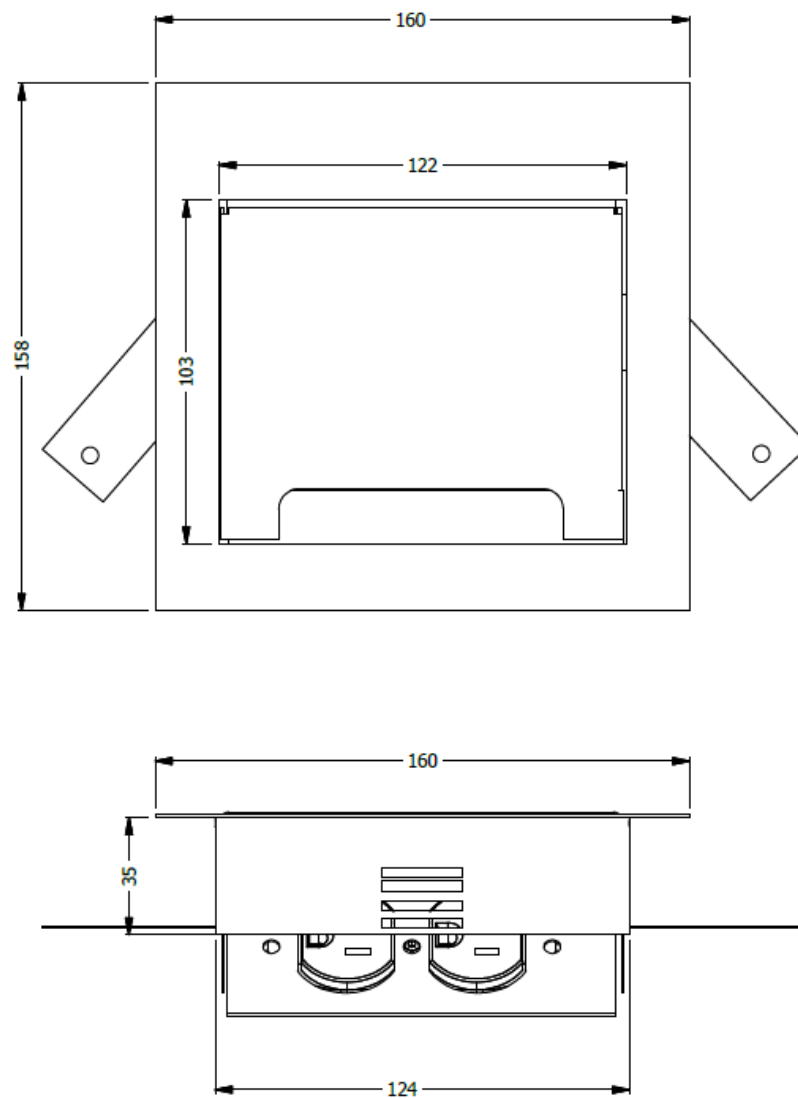

E8-83072

GROMET PARA UNA TOMA DOBLE SENCILLA MAS TAPA. PARA SUPRF. 25m