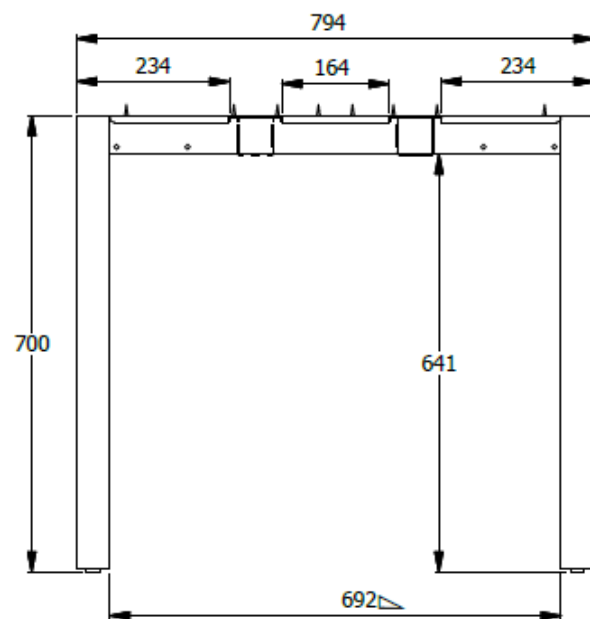

E8-83105

COSTADO QUICK SENCILLO TERMINAL PARA SUP ESP. 0.80