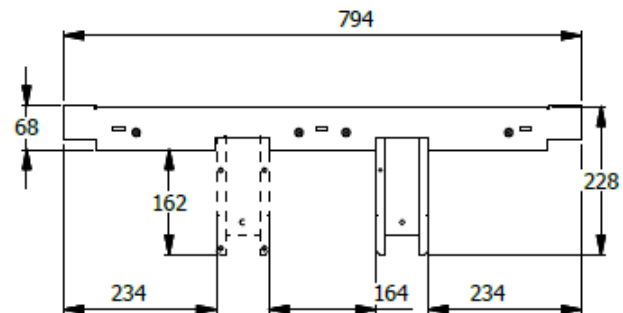

E8-83105

COSTADO QUICK SENCILLO TERMINAL PARA SUP ESP. 0.80