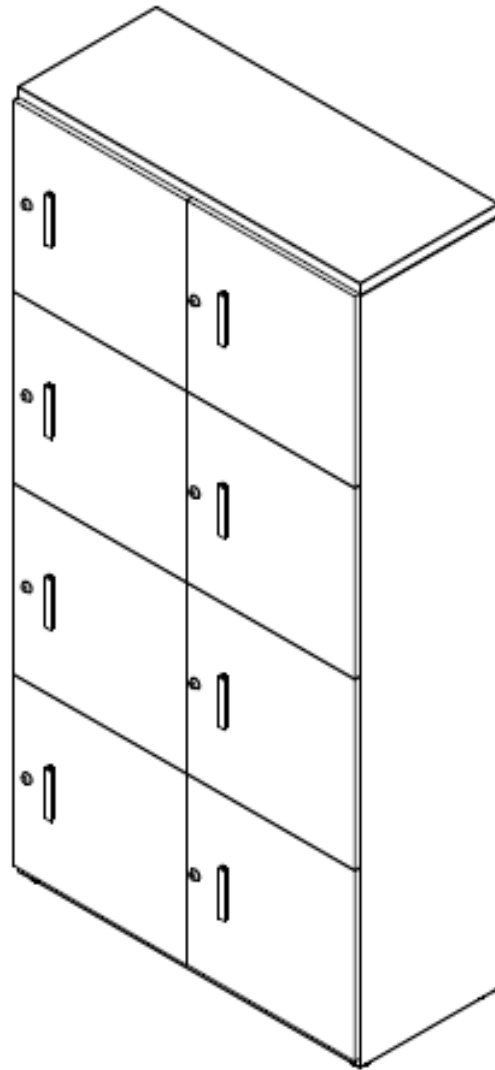

E8-82843

LOCKER ESP. 1,95X0,95X0,40 CON CASILLEROS DE 47 DE ALTO X 47 DE 2 CUERPOS - 8 - CASILLEROS -
ESTRUCT. METALICA - PUERTAS LDAP Y CERRADURA