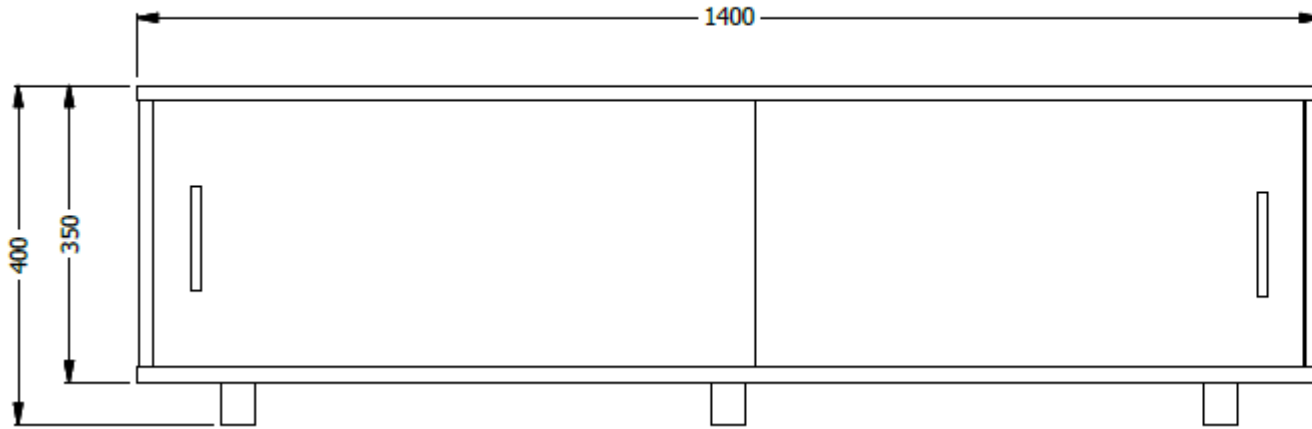

E8-83101

GABINETE AEREO ESP. 0,35X1,40X0,34 LDAP PUERTAS CORREDIZAS ACRILICO UNA SOLA CARA MANIJA
FAMOC - SIN CERRADURA - 3 SOPORTES C.R A SUPERFICIE 50mm ALTO