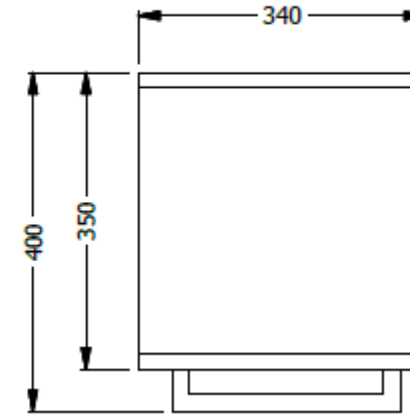

E8-83101

GABINETE AEREO ESP. 0,35X1,40X0,34 LDAP PUERTAS CORREDIZAS ACRILICO UNA SOLA CARA MANIJA
FAMOC - SIN CERRADURA - 3 SOPORTES C.R A SUPERFICIE 50mm ALTO