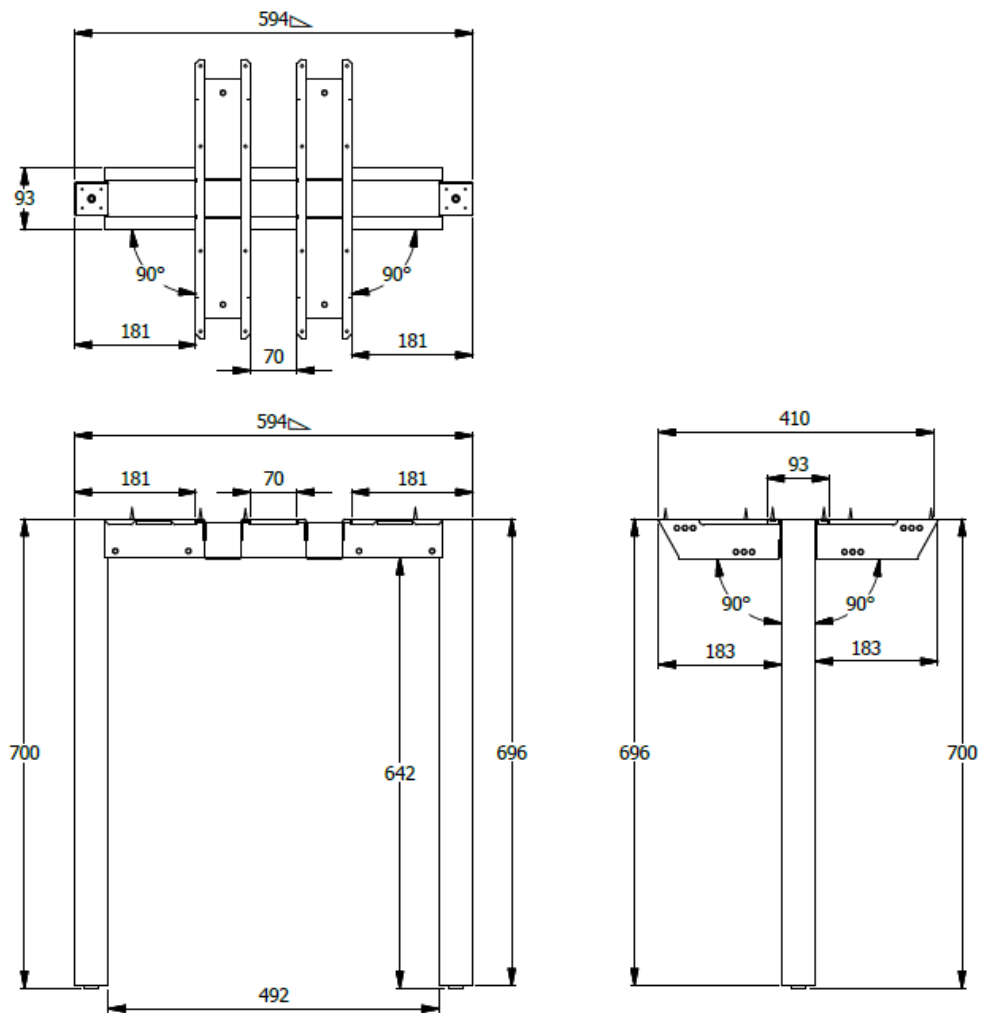

E8-83014

COSTADO SENCILLO CENTRAL QUICK ESP. 0,70X0,60 CON DOBLE MENSULA