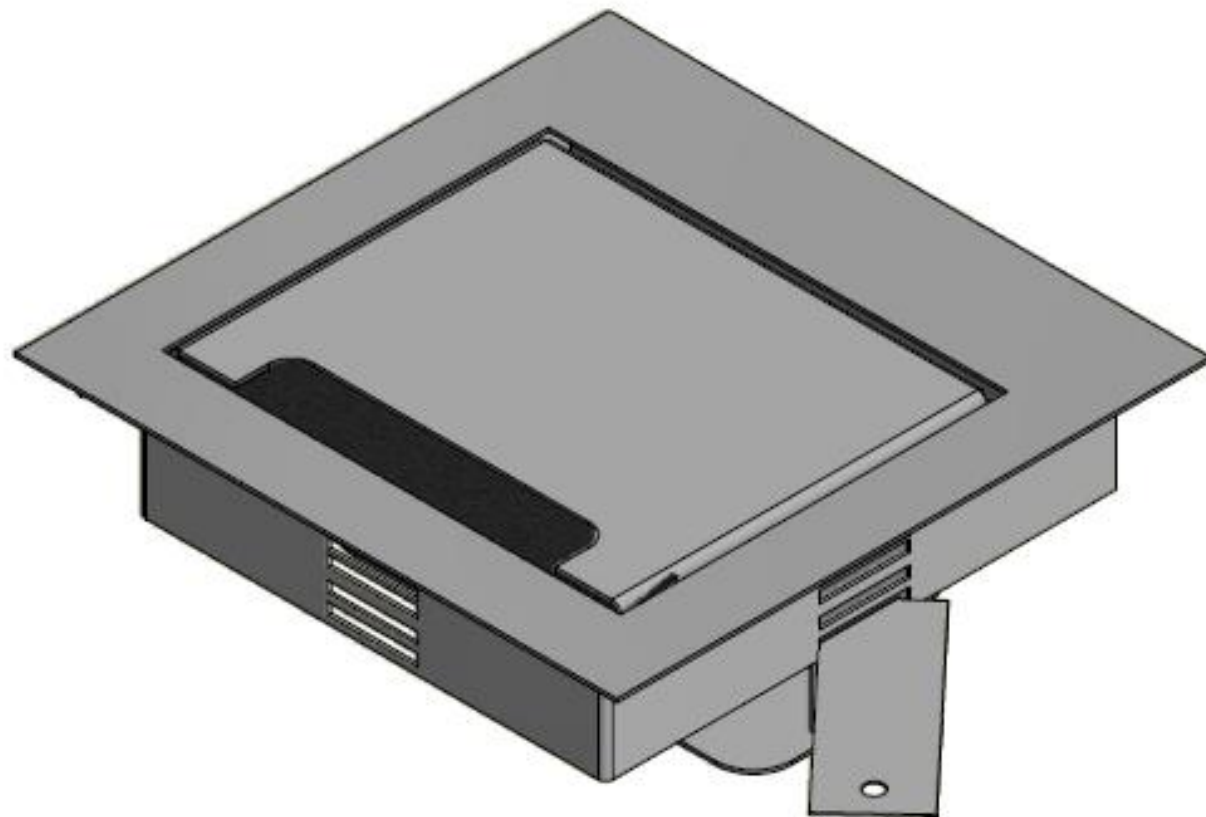

E8-83072

GROMET PARA UNA TOMA DOBLE SENCILLA MAS TAPA. PARA SUPRF. 25mm