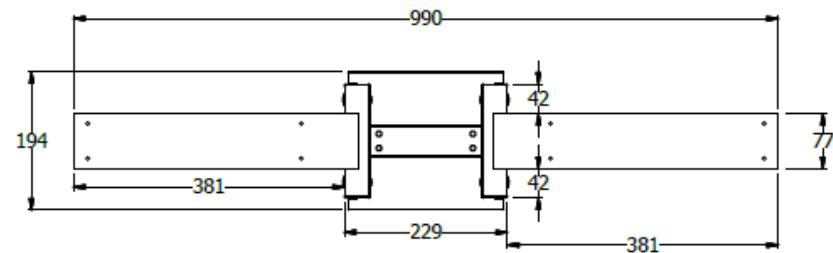

E8-82978

BASE BENCH METALICA CON CAPACIDAD INTERNA LIBRE DE 16X16CM