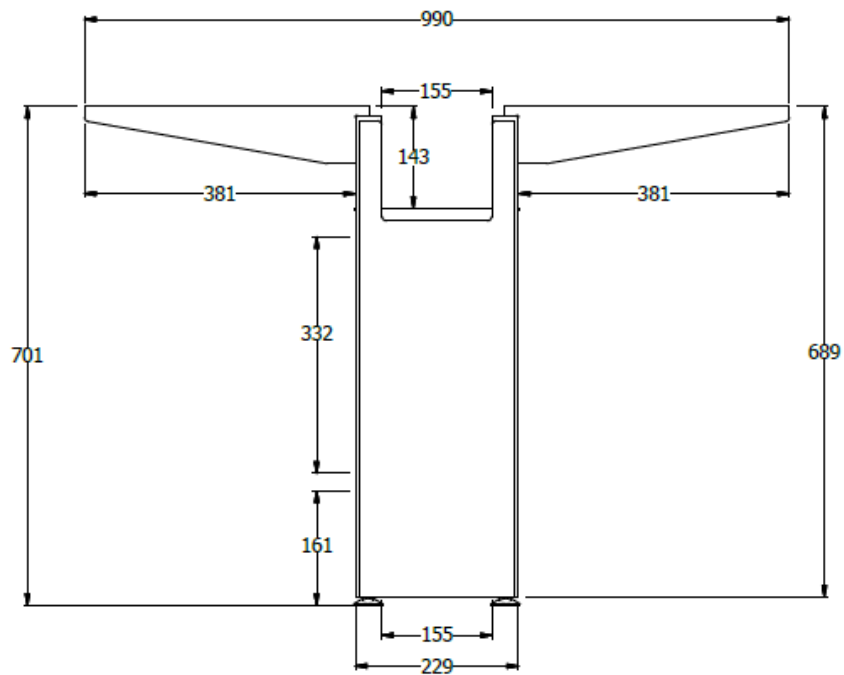

E8-82978

BASE BENCH METALICA CON CAPACIDAD INTERNA LIBRE DE 16X16CM