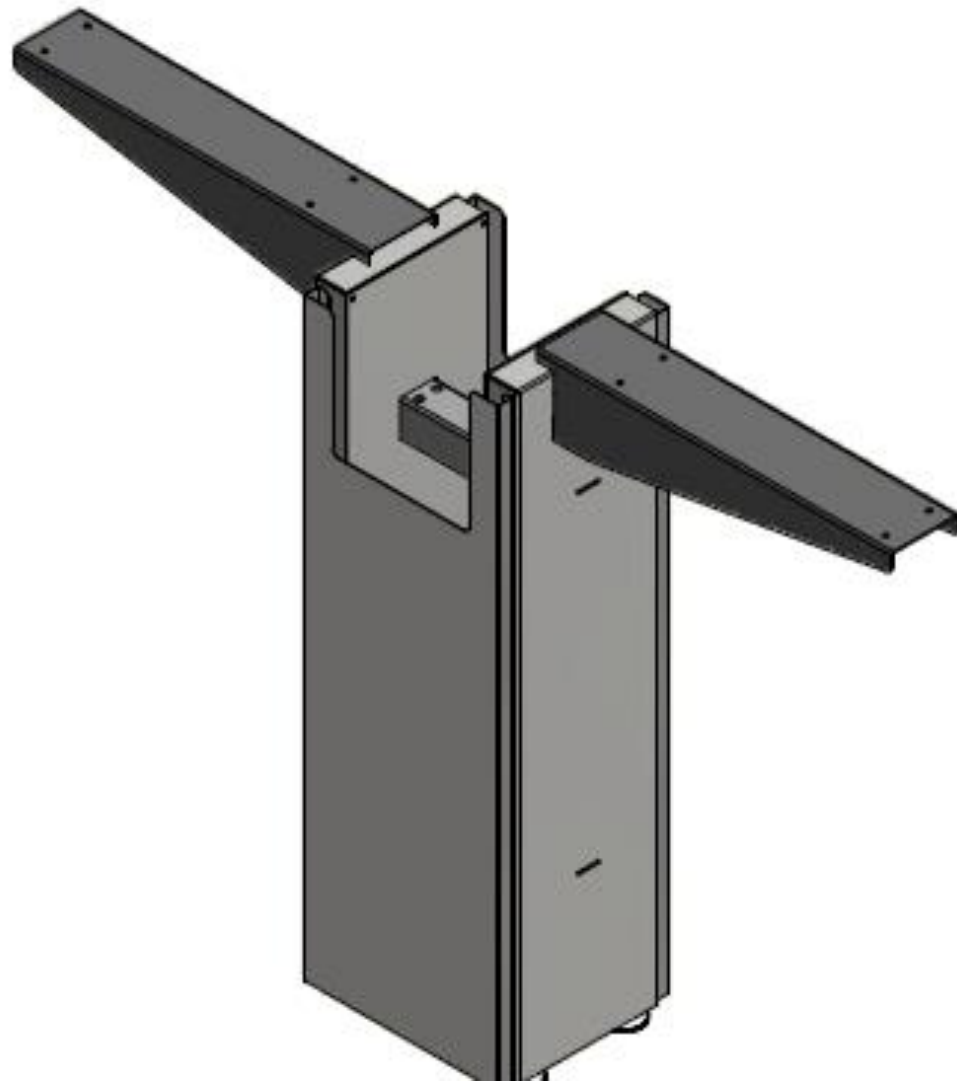

E8-82978

BASE BENCH METALICA CON CAPACIDAD INTERNA LIBRE DE 16X16CM