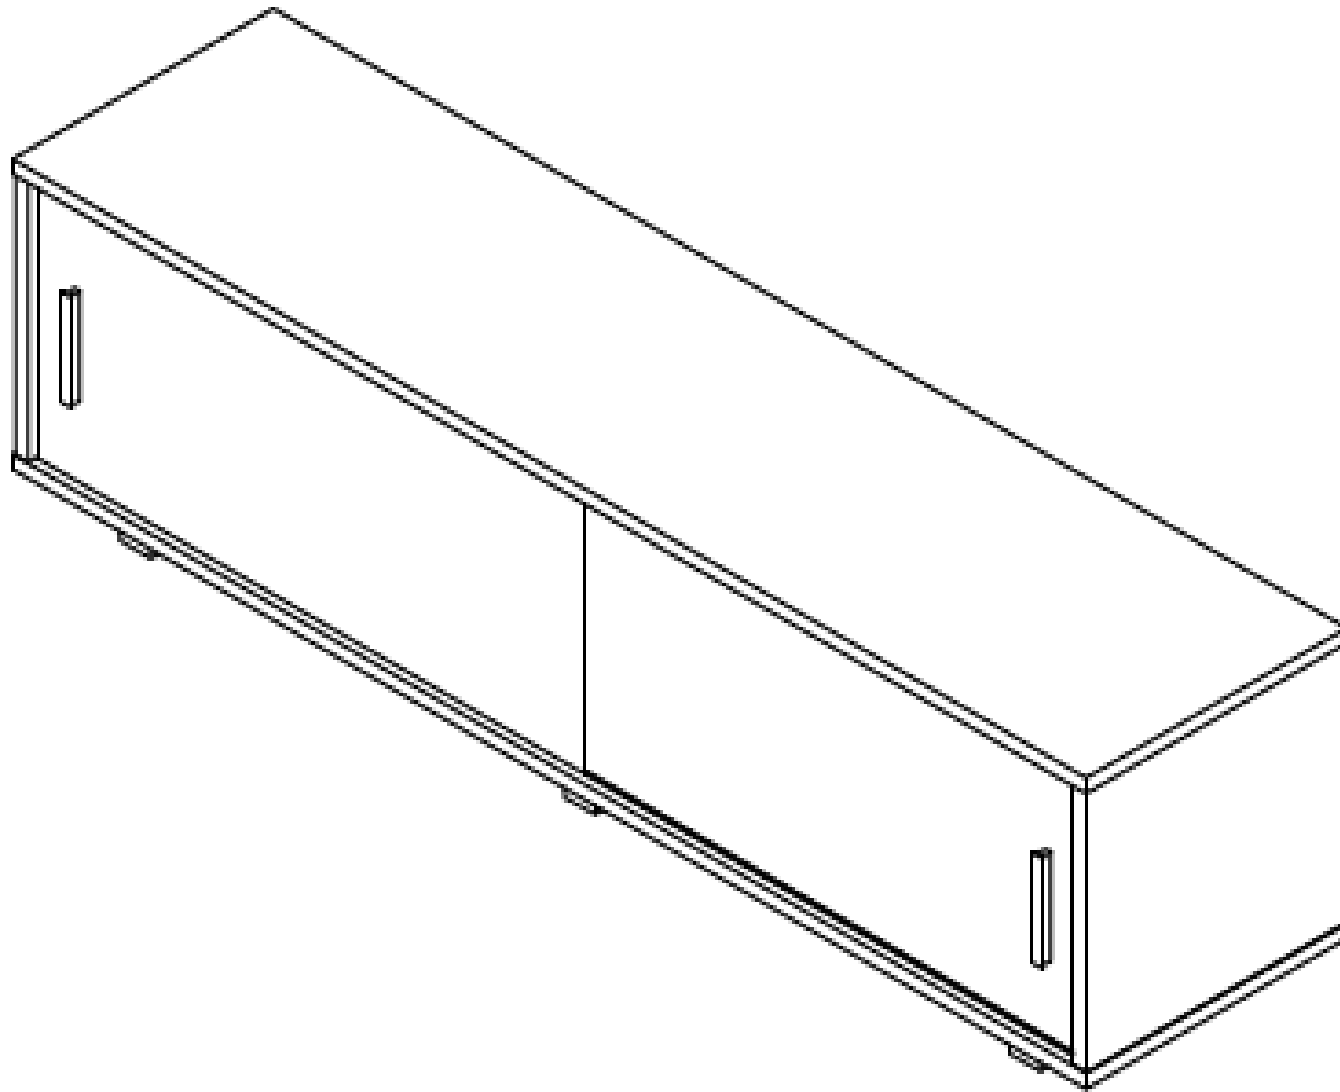

E8-83101

GABINETE AEREO ESP. 0,35X1,40X0,34 LDAP PUERTAS CORREDIZAS ACRILICO UNA SOLA CARA MANIJA
FAMOC - SIN CERRADURA - 3 SOPORTES C.R A SUPERFICIE 50mm ALTO