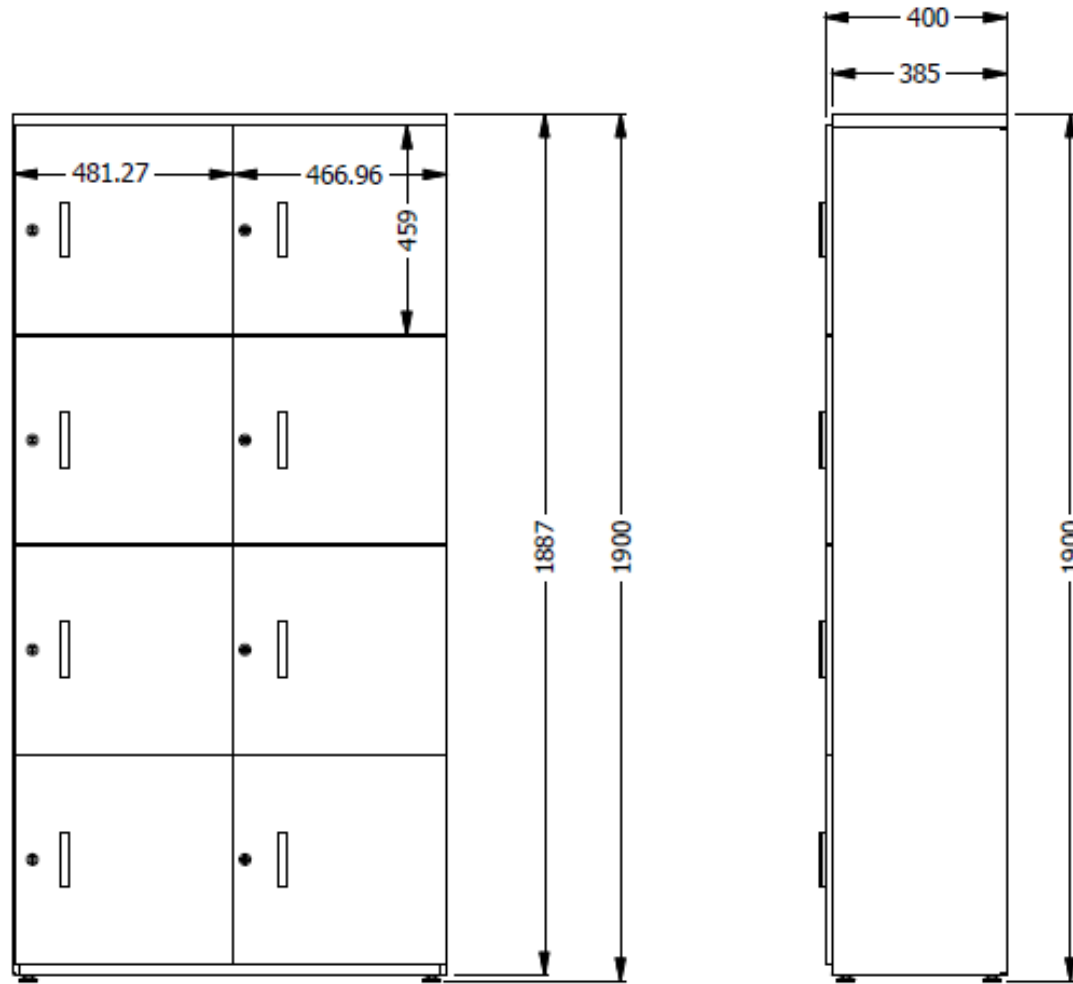

E8-82843

LOCKER ESP. 1,95X0,95X0,40 CON CASILLEROS DE 47 DE ALTO X 47 DE 2 CUERPOS - 8 - CASILLEROS -
ESTRUCT. METALICA - PUERTAS LDAP Y CERRADURA