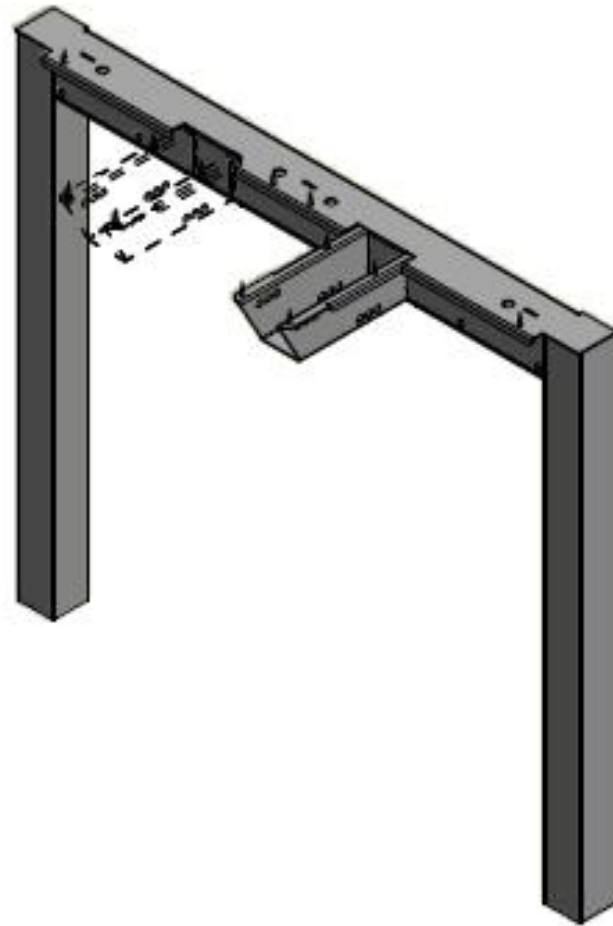

E8-83105

COSTADO QUICK SENCILLO TERMINAL PARA SUP ESP. 0.80